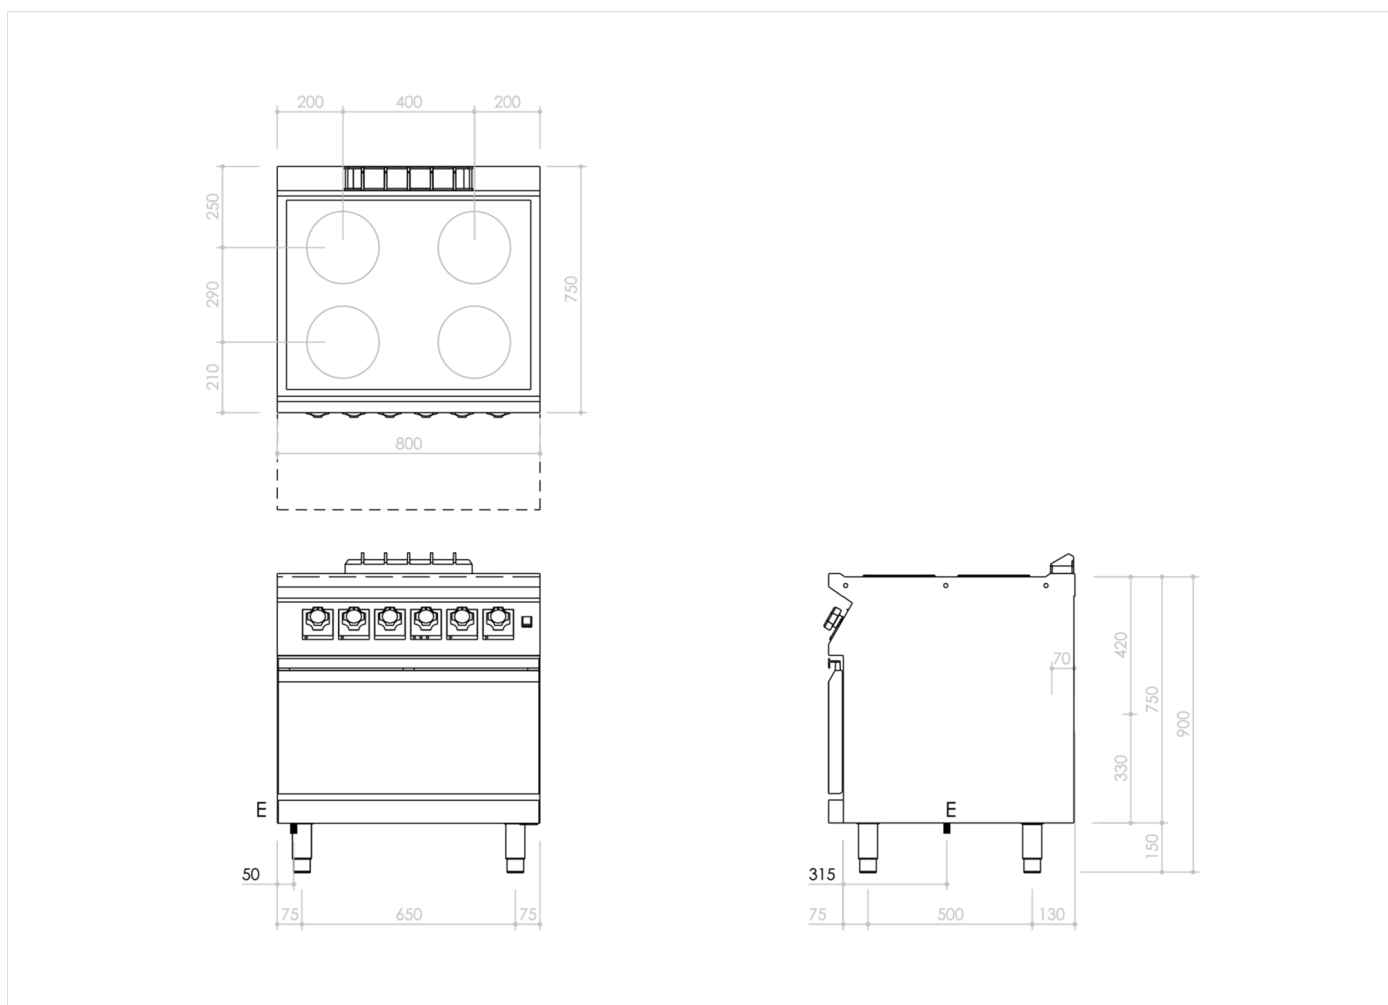

GAMME	CODE	MODÈLE	FONCTION
MI - 70	MAMCOOOO320	PC78EFEVPT	Fourneaux électriques

ARTICLE

Fourneau 4 plaques électriques rondes sur four électrique ventilé

DONNÉES TECHNIQUES D'INSTALLATION

(E) Raccordement électrique: **VAC400 3N 50/60Hz**