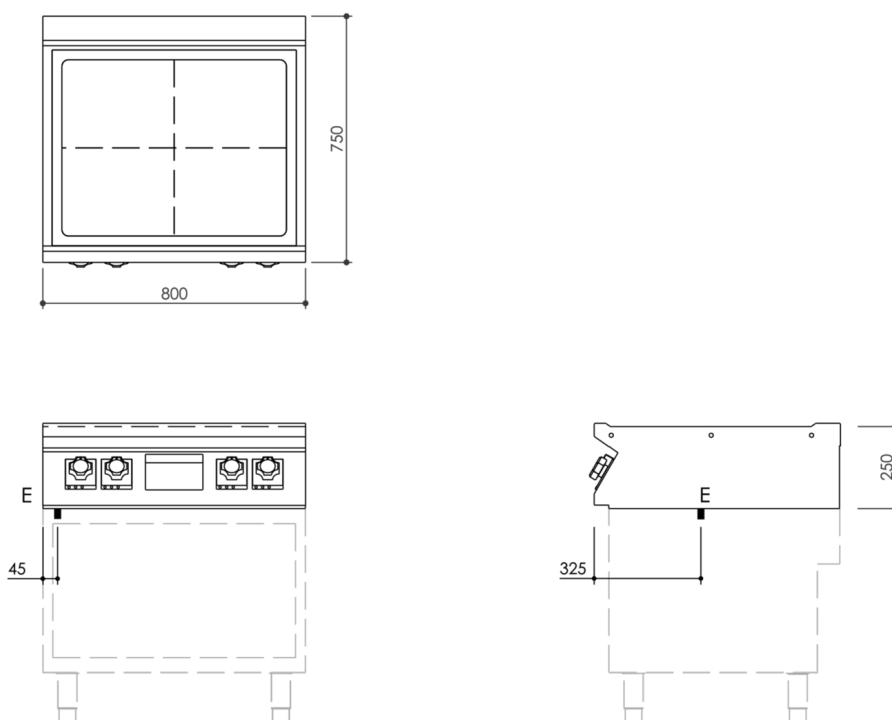

SERIE	ARTIKELNUMMER	MODELL	FUNKTION
MI - 70	MAMCOOOO360	PL78ET	Plancha 2-In-1

PRODUKT

**Elektro-Plancha 2-in-1 800 mm Oberteil**

**INSTALLATIONSANGABEN**

(E) Elektroanschluss: VAC400 3N 50/60 Hz