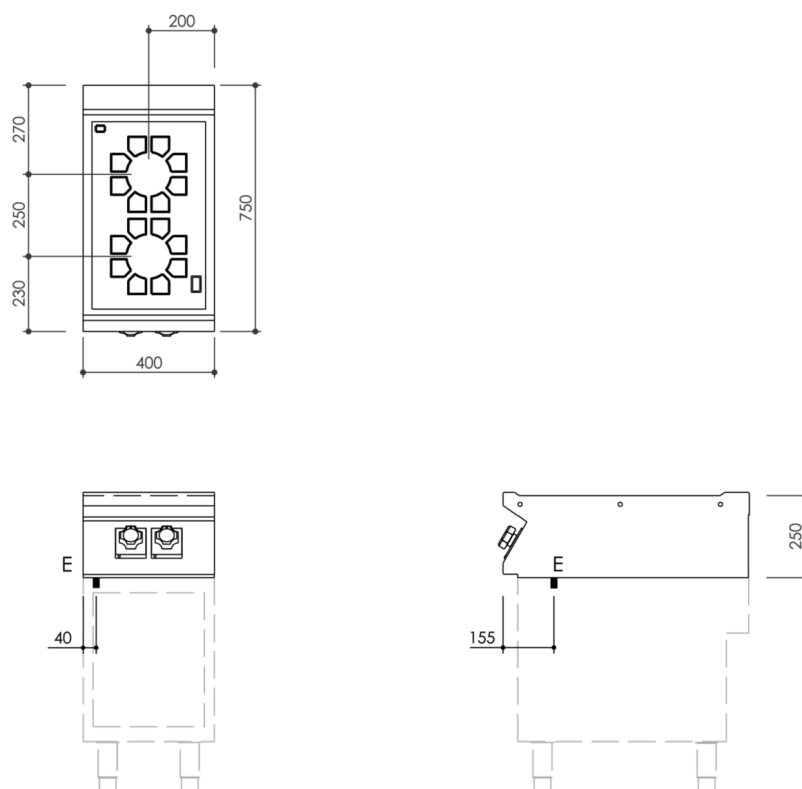

SERIE	ARTIKELNUMMER	MODELL	FUNKTION
MI - 70	MAMCOOOO390	CV74ET	Glaskeramikherde

PRODUKT

**Glaskeramikherd 2 Zonen Oberteil**

## INSTALLATIONSANGABEN

(E) Elektroanschluss:

VAC400-3N / VAC230-3 50/60Hz