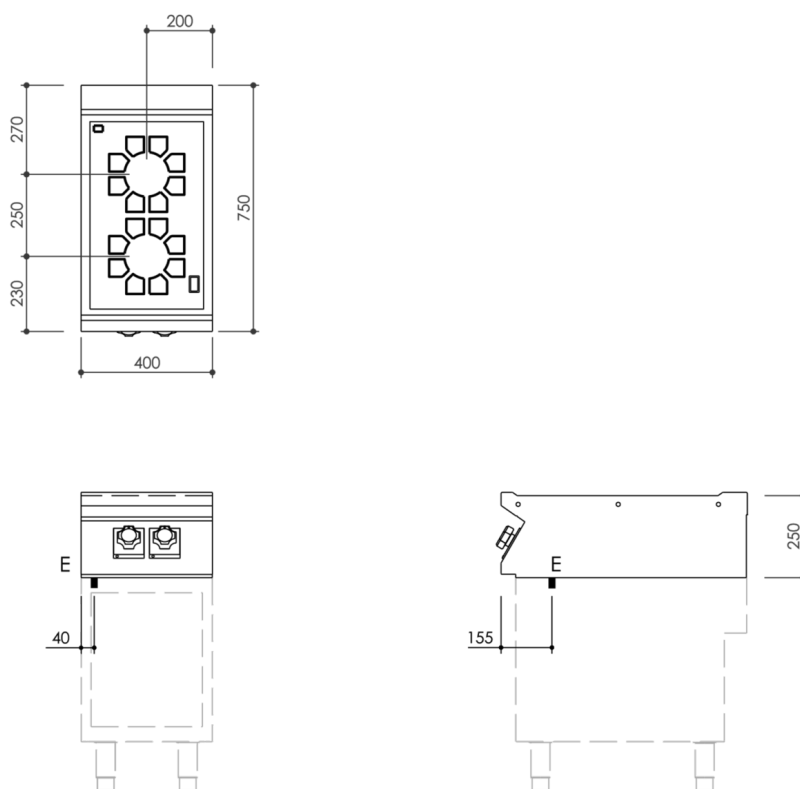

GAMMA	CODICE	MODELLO	FUNZIONE
MI - 70	MAMCOOOO390	CV74ET	Cucine Vetroceramica

PRODOTTO

Piano cottura in vetroceramica 2 zone Top

DATI TECNICI DI INSTALLAZIONE

(E) Allacciamento Elettrico:

VAC400-3N / VAC230-3 50/60Hz