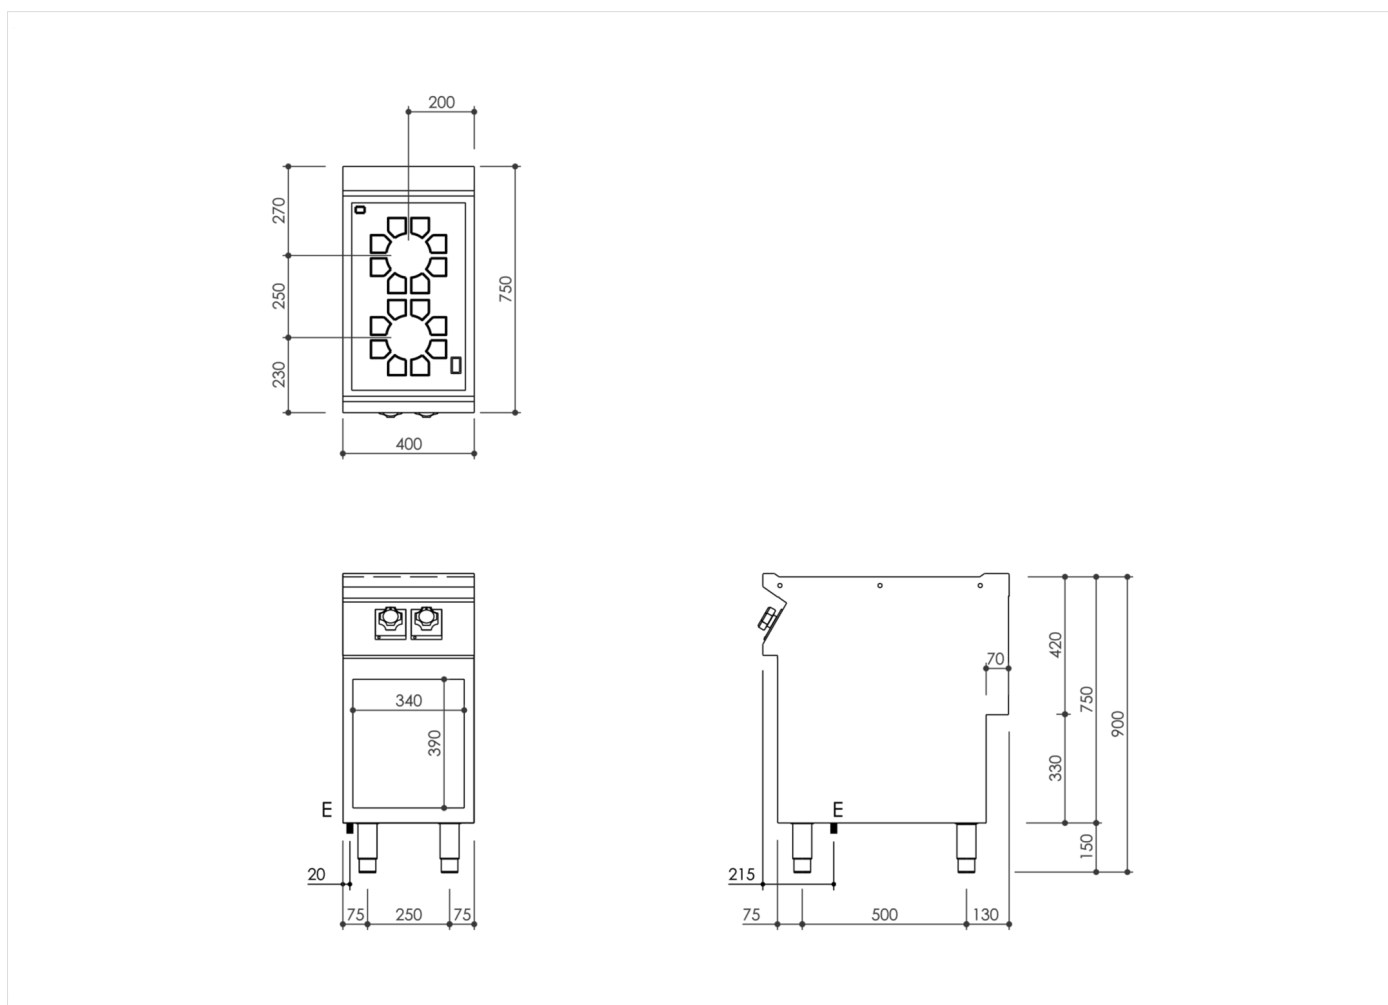

SERIE	ARTIKELNUMMER	MODELL	FUNKTION
MI - 70	MAMCO0000400	CV74EG	Glaskeramikerde

PRODUKT

Glaskeramikerd 2 Zonen auf Unterbau offen

INSTALLATIONSANGABEN

(E) Elektroanschluss: VAC400-3N / VAC230-3 50/60Hz