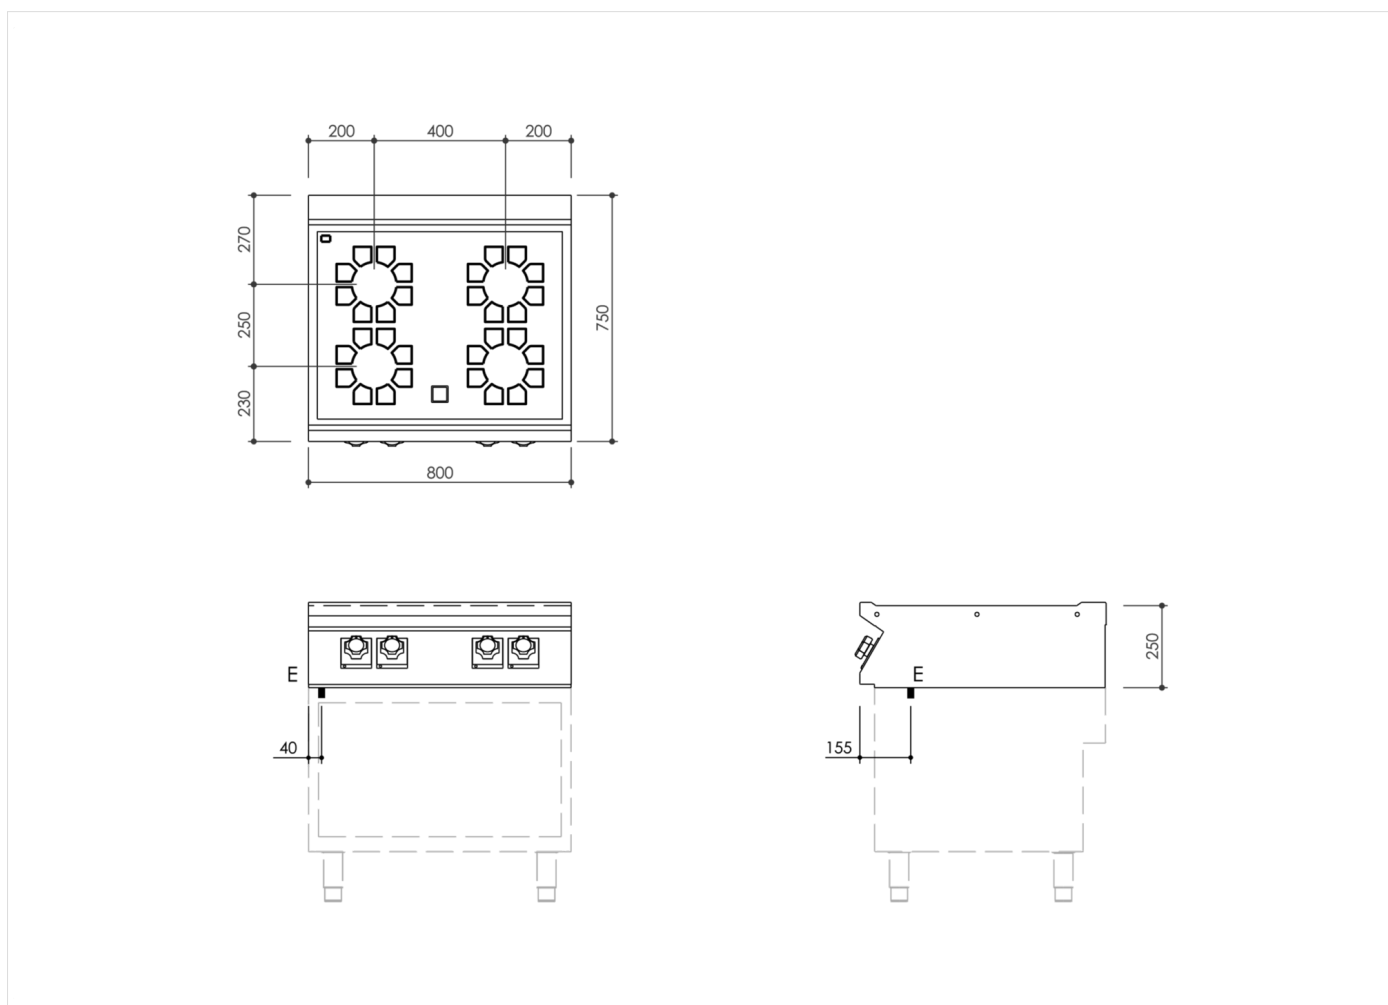

GAMMA	CODICE	MODELLO	FUNZIONE
MI - 70	MAMCOOOO420	CV78ET	Cucine Vetroceramica

PRODOTTO

Piano cottura in vetroceramica 4 zone Top

GAMMA	CODICE	MODELLO	FUNZIONE
MI - 70	MAMCOOOO420	CV78ET	Cucine Vetroceramica

PRODOTTO

Piano cottura in vetroceramica 4 zone Top

DATI TECNICI DI INSTALLAZIONE

(E) Allacciamento Elettrico:

VAC400-3N / VAC230-3 50/60Hz