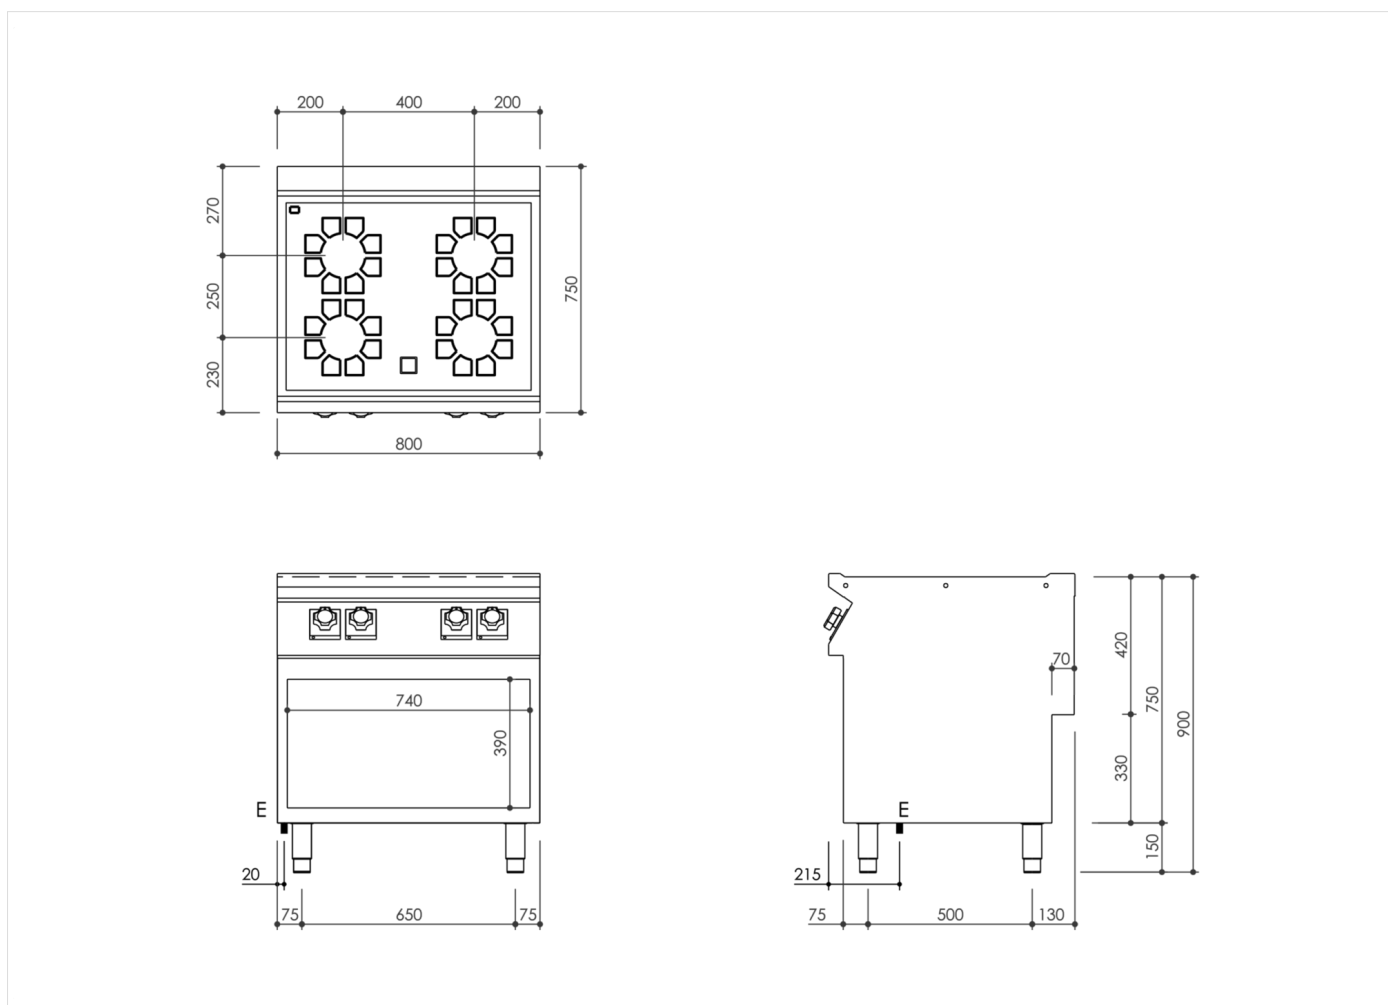

SERIE	ARTIKELNUMMER	MODELL	FUNKTION
MI - 70	MAMCOOOO430	CV78EG	Glaskeramikherde

PRODUKT

**Glaskeramikherd 4 Zonen auf Unterbau offen**

SERIE	ARTIKELNUMMER	MODELL	FUNKTION
MI - 70	MAMCOOOO430	CV78EG	Glaskeramikherde

PRODUKT

**Glaskeramikherd 4 Zonen auf Unterbau offen**

**INSTALLATIONSANGABEN**

(E) Elektroanschluss: VAC400-3N / VAC230-3 50/60Hz