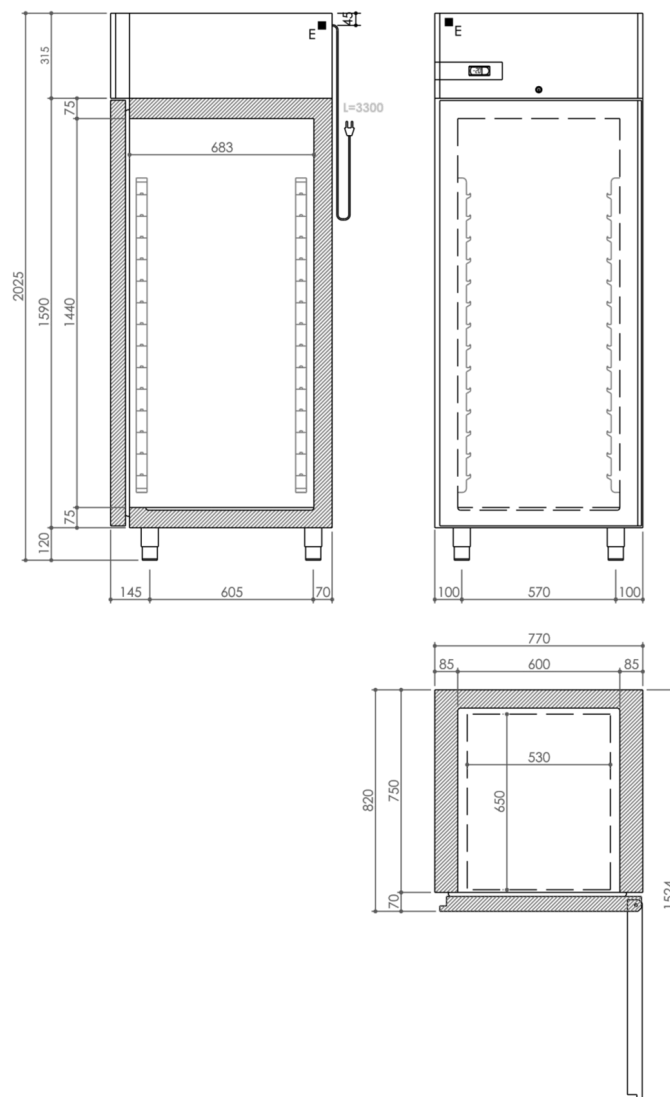

GAMMA	CODICE	MODELLO	FUNZIONE
Armadi Frigoriferi	MACROOOO18I	ART7BT	Armadi Refrigerati MI

PRODOTTO

Armadio refrigerato MI BT IP 700lt -10 -20°C

DATI TECNICI DI INSTALLAZIONE

(E) Allacciamento Elettrico:	VAC230 50Hz
Tipologia di spina elettrica:	con cavo e spina Schuko