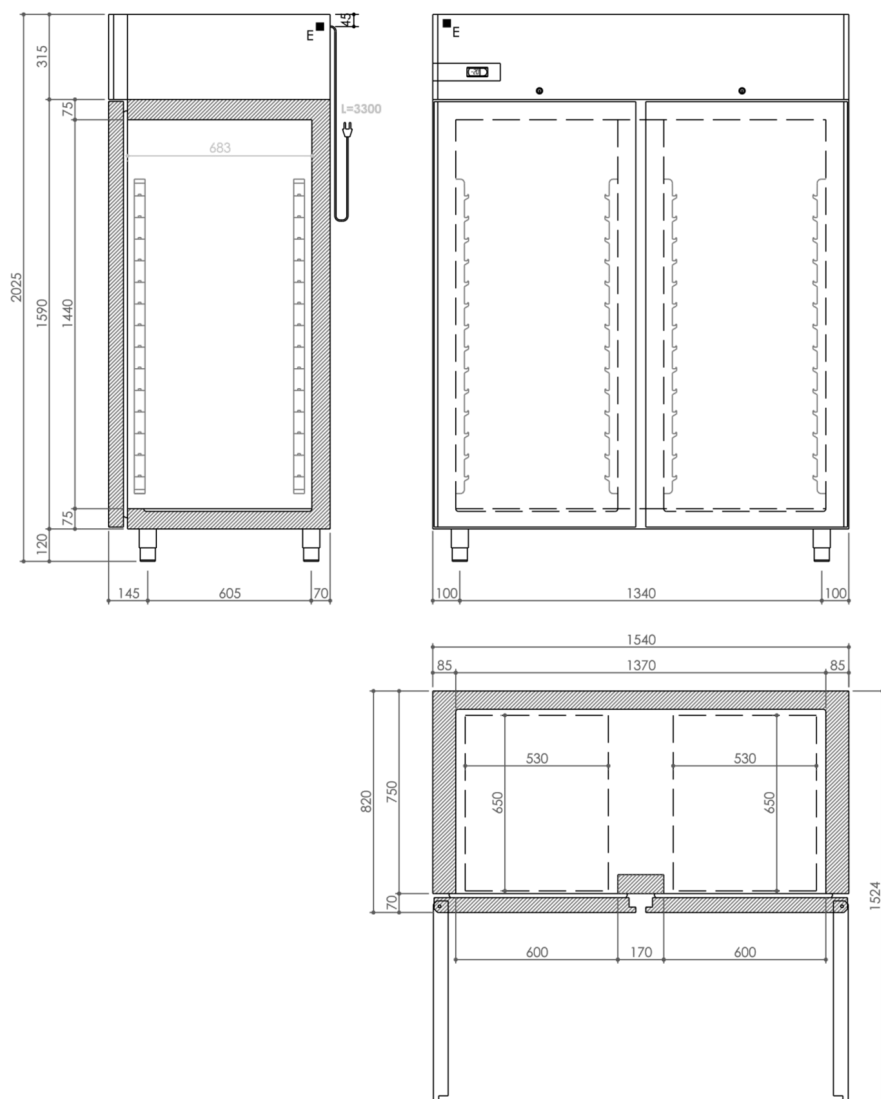

GAMMA	CODICE	MODELLO	FUNZIONE
Armadi Frigoriferi	MACRO000200	ARTI4BT	Armadi Refrigerati MI

PRODOTTO

Armadio refrigerato MI BT 2PI400It -10-20°C

DATI TECNICI DI INSTALLAZIONE

(E) Allacciamento Elettrico:

VAC230 50Hz

Tipologia di spina elettrica:

con cavo e spina Schuko