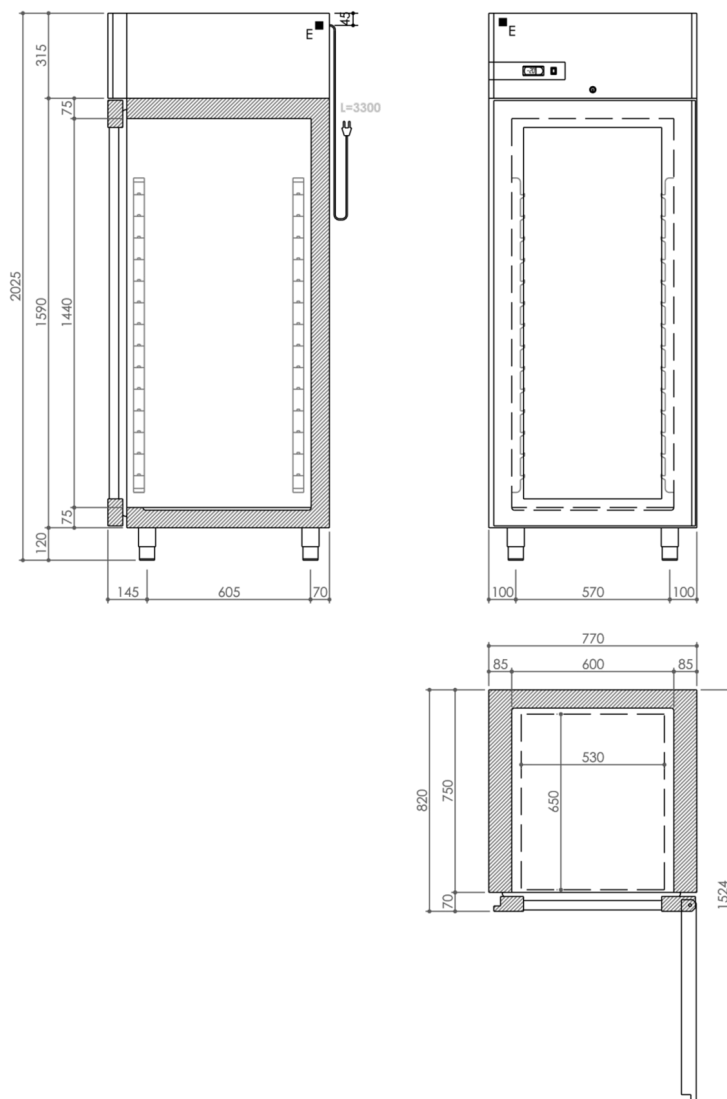

GAMMA	CODICE	MODELLO	FUNZIONE
Armadi Frigoriferi	MACROOOO22I	ART7BTPV	Armadi Refrigerati MI

PRODOTTO

Armadio refrigerato MI BT I porta vetro 700lt -10-20°C

DATI TECNICI DI INSTALLAZIONE

(E) Allacciamento Elettrico:	VAC230 50Hz
Tipologia di spina elettrica:	con cavo e spina Schuko