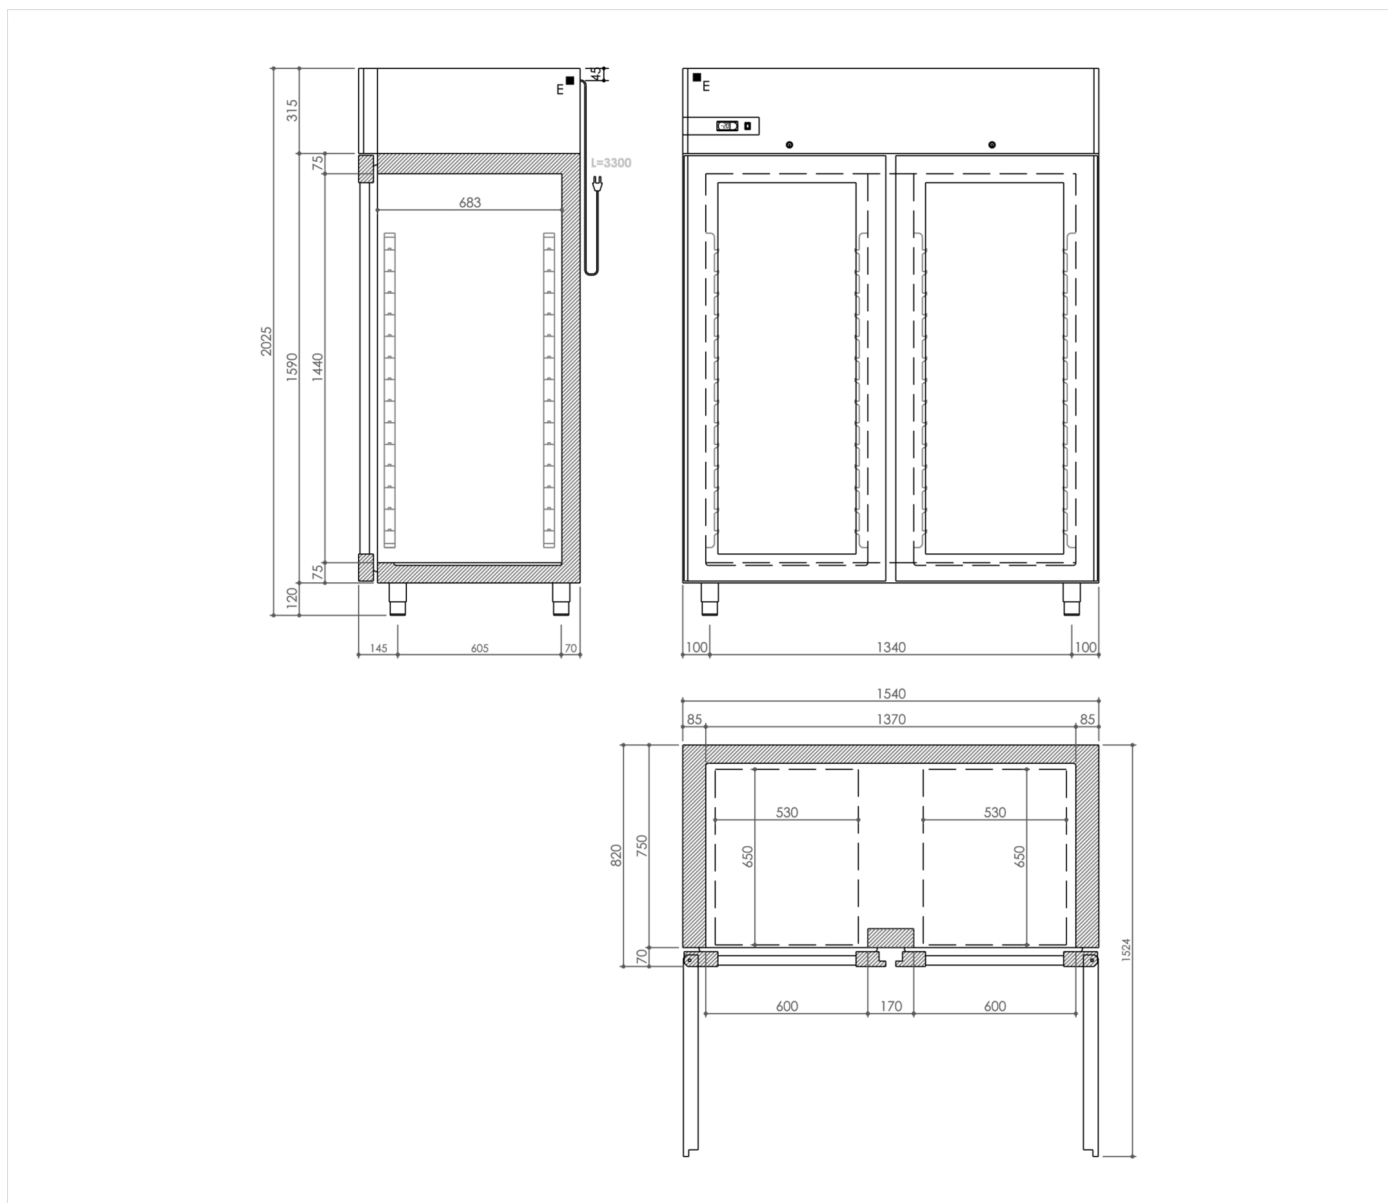

SERIE	ARTIKELNUMMER	MODELL	FUNKTION
Kühlschranke	MACROOOO230	ARTI4TNPV	Kühlschränke MI

PRODUKT

Kühlschrank MI 1400 Lt. 2 Glastüren 0 +10°C

SERIE	ARTIKELNUMMER	MODELL	FUNKTION
Kühlschranke	MACROOOO230	ARTI4TNPV	Kühlschranke MI

PRODUKT

Kühlschrank MI 1400 Lt. 2 Glastüren O +10°C

**INSTALLATIONSANGABEN**

(E) Elektroanschluss:

VAC230 50Hz

Typ des Steckers:

mit Kabel und Schuko-Stecker