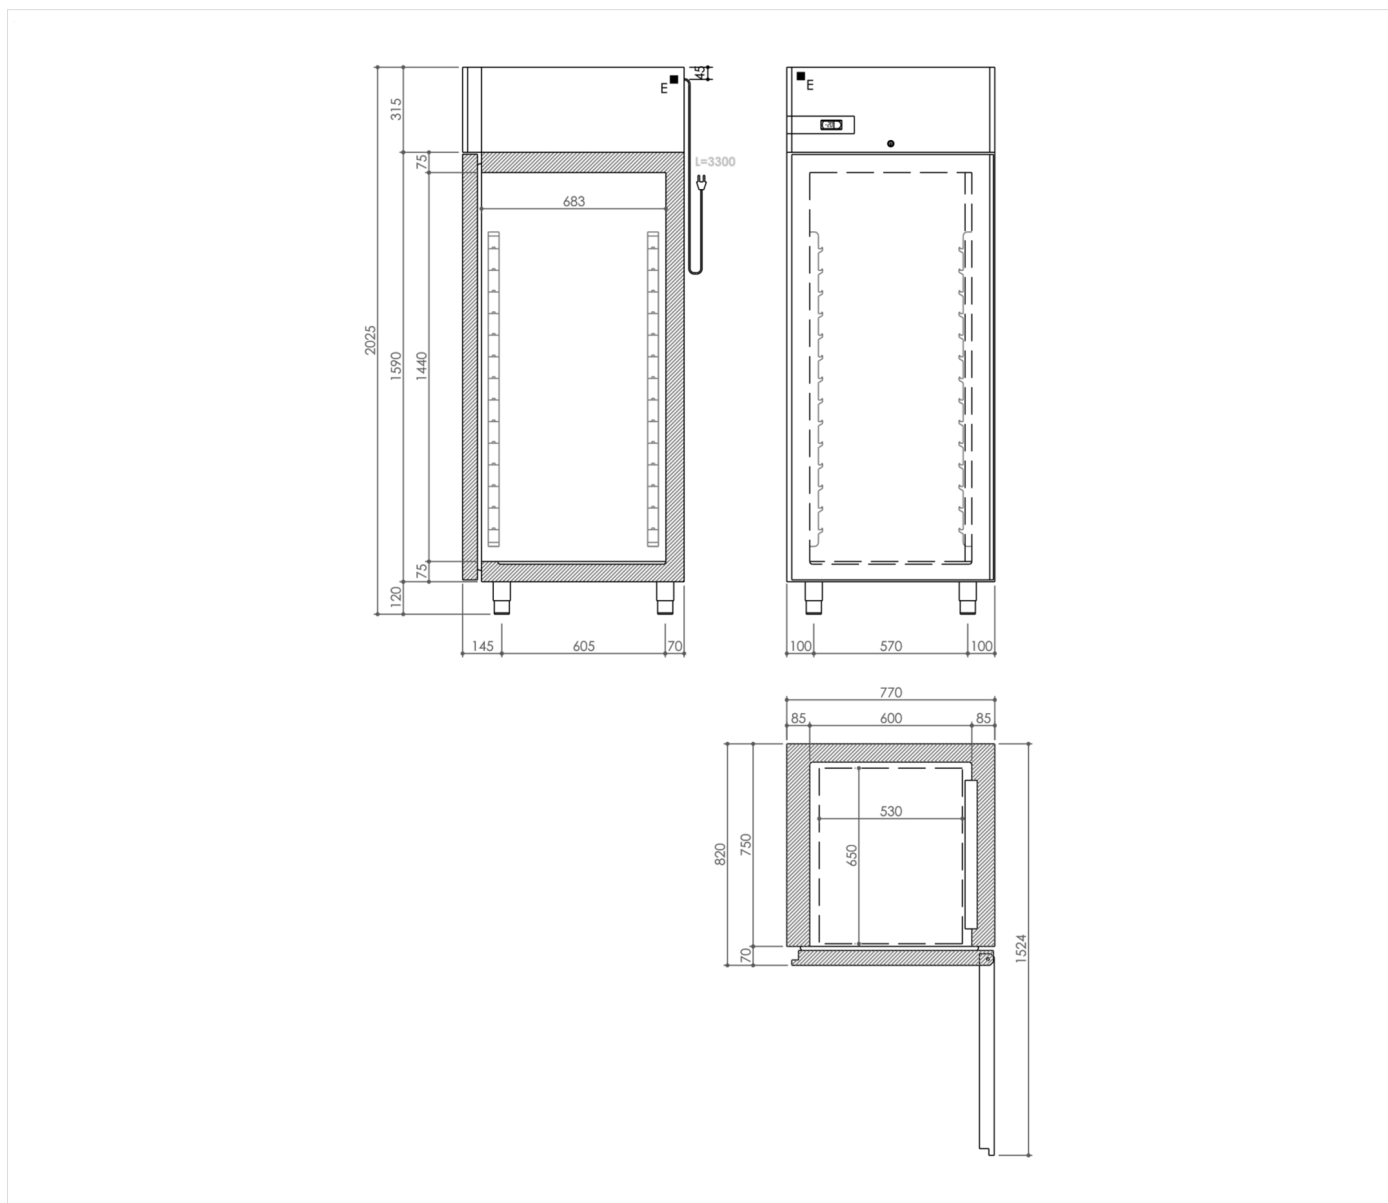

GAMMA   CODICE   MODELLO   FUNZIONE
Armadi Frigoriferi   MACROOOO270   ART7IT   Armadi Refrigerati MI

PRODOTTO
Armadio refrigerato MI ittico IP700It -4+6°C

DATI TECNICI DI INSTALLAZIONE

(E) Allacciamento Elettrico: **VAC230 50Hz**
Tipologia di spina elettrica: **con cavo e spina Schuko**