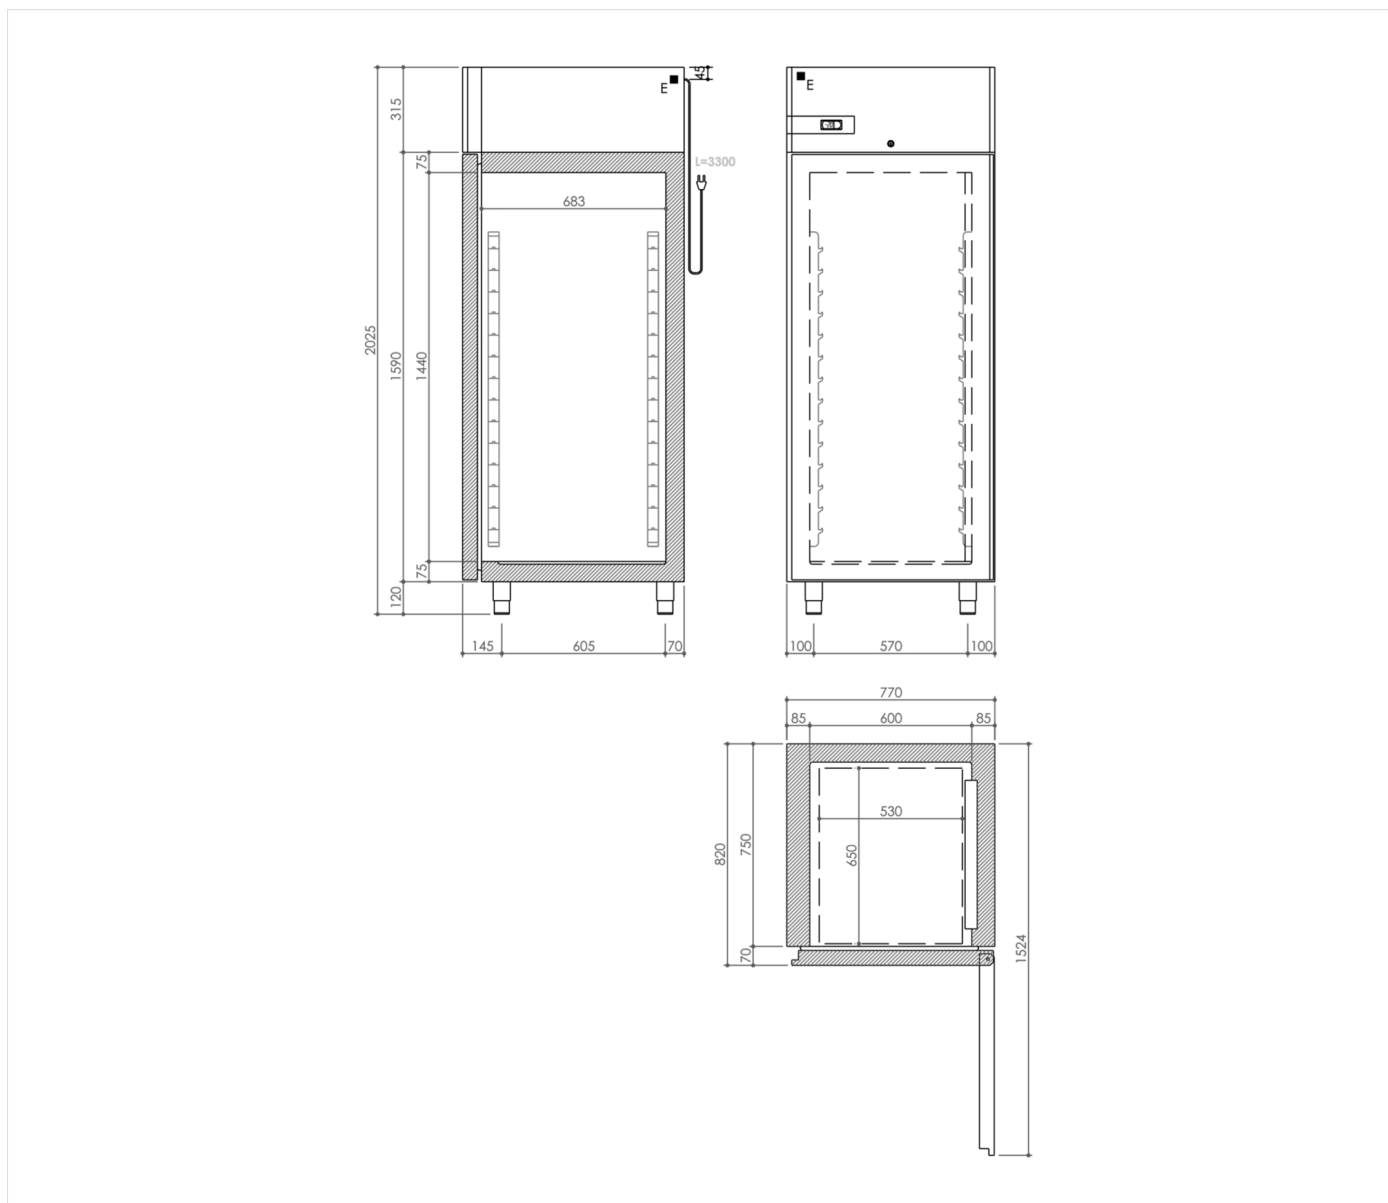

GAMME	CODE	MODÈLE	FONCTION
Armoires Frigorifiques	MACROOOO270	ART7IT	Armoires réfrigérées MI

ARTICLE

Armoire réfrigérée MI Poisson | porte 700lt -4 +6°C

DONNÉES TECHNIQUES D'INSTALLATION

(E) Raccordement électrique:	VAC230 50Hz
Type de fiche électrique:	avec câble et fiche Schuko