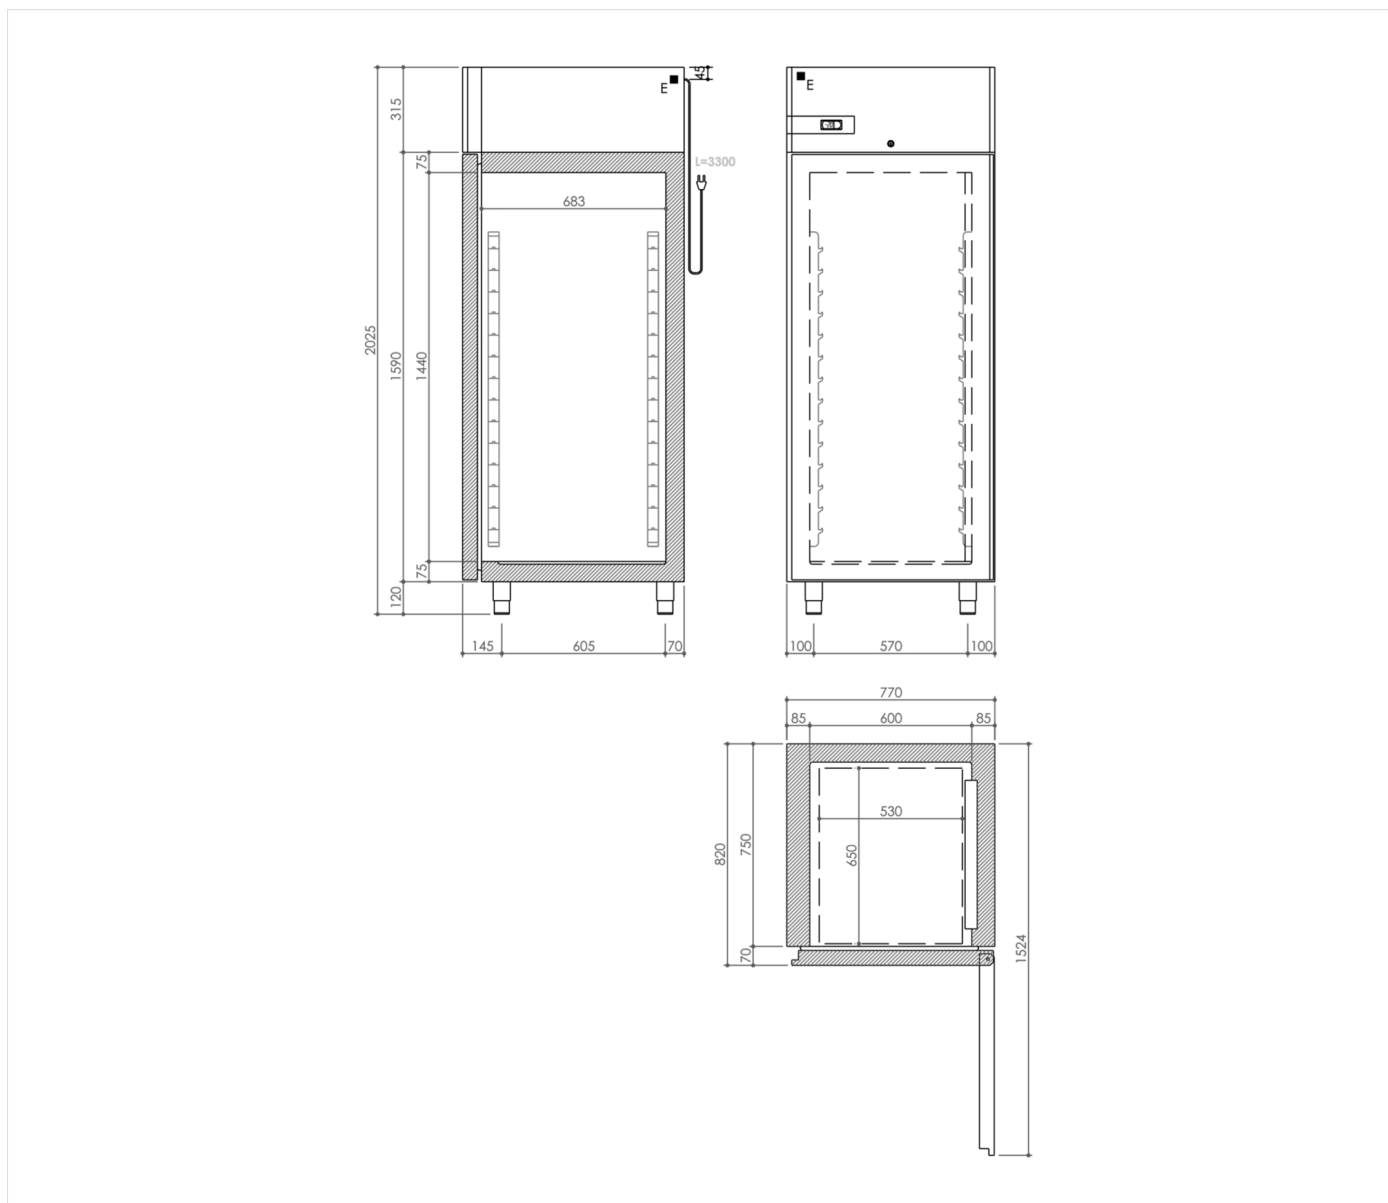

SERIE	ARTIKELNUMMER	MODELL	FUNKTION
Kühlschranke	MACROOOO270	ART7IT	Kühlschränke MI

PRODUKT

Fischkühlschrank MI 700 Lt. 1 Tür -4 +6°C

INSTALLATIONSANGABEN

(E) Elektroanschluss:

VAC230 50Hz

Typ des Steckers:

mit Kabel und Schuko-Stecker