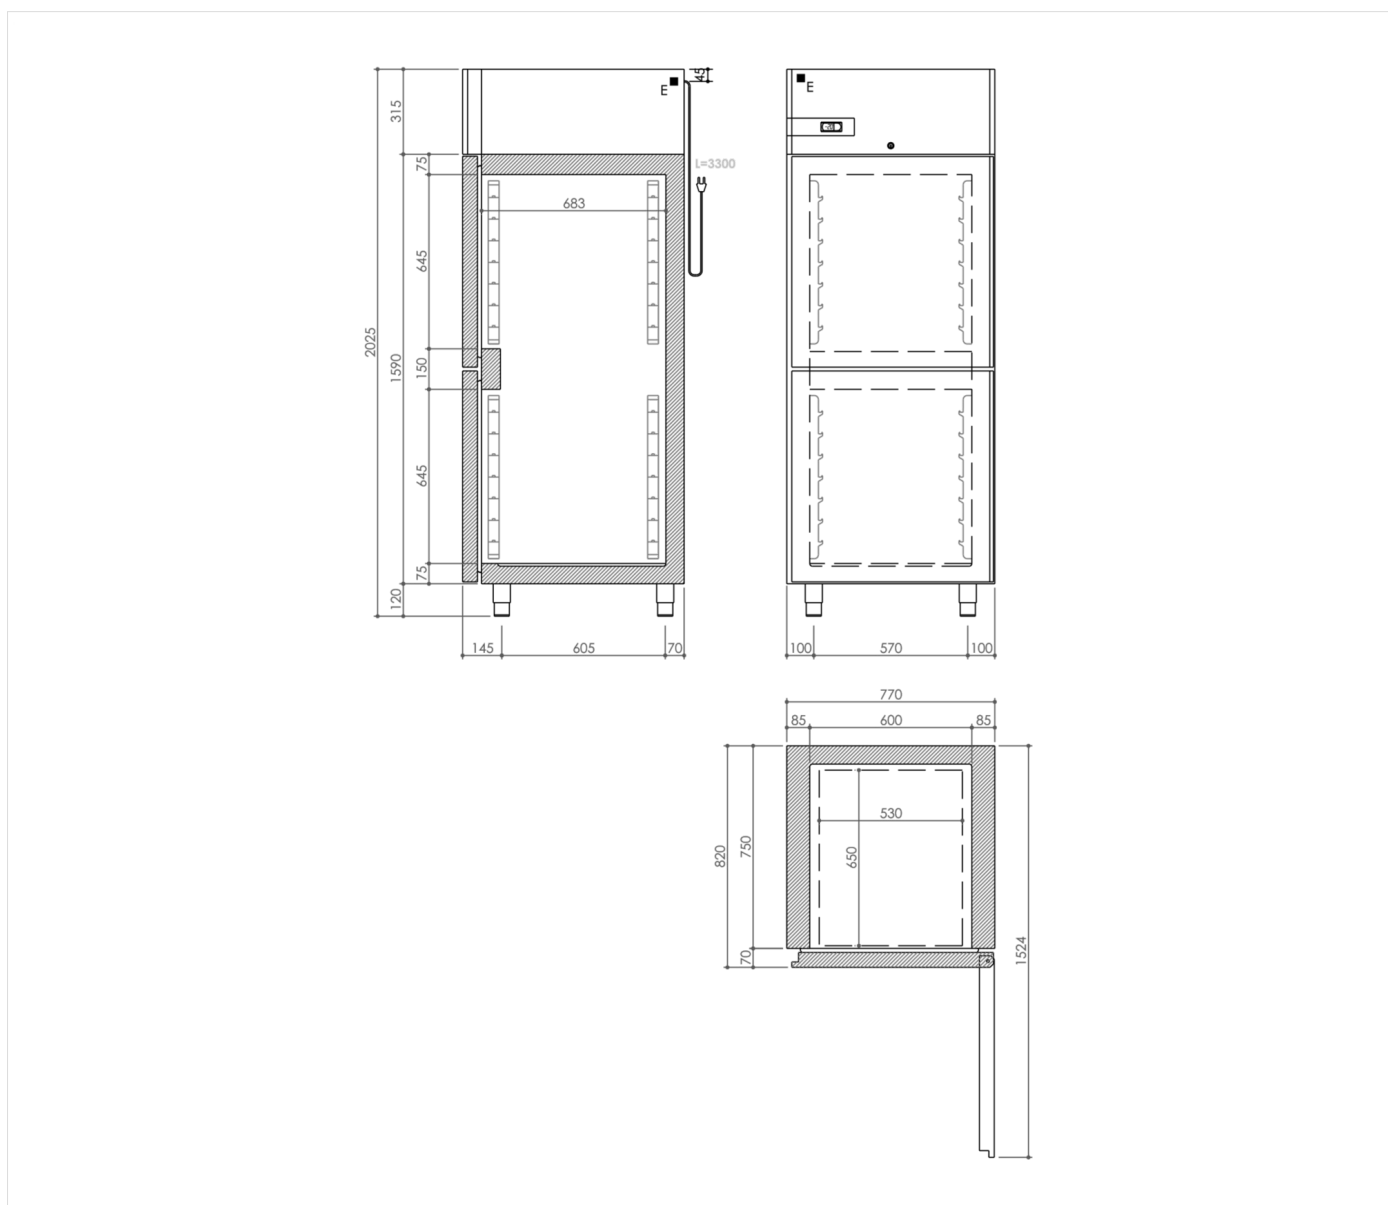

GAMMA	CODICE	MODELLO	FUNZIONE
Armadi Frigoriferi	MACROOOO3OO	ART72TNBT	Armadi Refrigerati MI

PRODOTTO
Armadio refrigerato MI TN/BT 2P 700lt -2+8/-10-20°C

DATI TECNICI DI INSTALLAZIONE

(E) Allacciamento Elettrico:	VAC230 50Hz
Tipologia di spina elettrica:	con cavo e spina Schuko