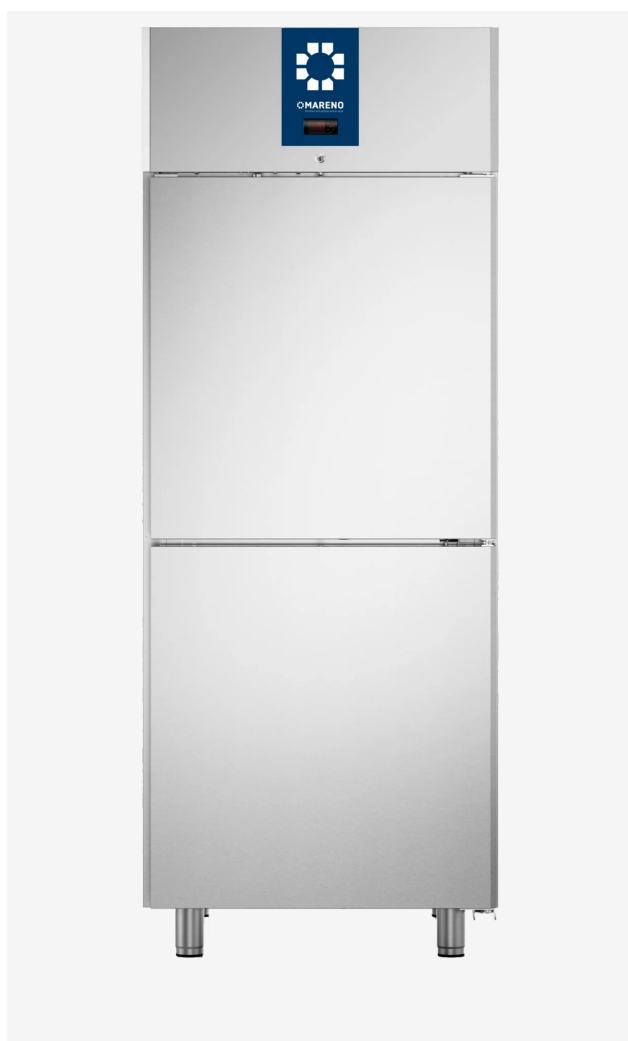

GAMMA                      CODICE                      MODELLO                      FUNZIONE  
**Armadi Frigoriferi      MACROOOO3OO      ART72TNBT      Armadi Refrigerati MI**

PRODOTTO

**Armadio refrigerato MI TN/BT 2P 700lt -2+8/-10-20°C**

**DATI TECNICI**

RANGE:	<b>-2+8/-10-20°C</b>
LARGHEZZA (mm):	<b>770</b>
PROFONDITA' (mm):	<b>840</b>
ALTEZZA (mm):	<b>2025</b>
PESO (Kg):	<b>145</b>
VOLUME (m <sup>3</sup> ):	<b>1.45</b>
POTENZA EL. (kW):	<b>0.6</b>
ALIMENTAZIONE (V):	<b>VAC230</b>
FREQUENZA (Hz):	<b>50Hz</b>
DIMENSIONI INTERNE (mm):	<b>600x670x645(h) + 600x670x645(h)</b>
MATERIALE ESTERNO:	<b>304</b>
MATERIALE INTERNO:	<b>304</b>
CAPACITA' LORDA (L):	<b>540</b>
FUNZIONAMENTO:	<b>Ventilato/ Statico</b>
PORTE:	<b>2 1/2 porte</b>
DOTAZIONE STANDARD:	<b>N° 1 Griglia plastificata 530x650</b>
TIPOLOGIA SBRINAMENTO:	<b>Automatico a gas caldo/ Manuale</b>
POTENZA FRIGORIFERA:	<b>425</b>
LIVELLO DI RUMORE:	<b>80</b>
CLASSE CLIMATICA:	<b>5 40°C-40°</b>

**DESCRIZIONE**

Struttura a monoscocca in acciaio inox AISI 304; finitura esterna satinata scotch-brite; spessore di isolamento pari a 85mm per la scocca e 65mm per la porta, con schiumatura ad alta densità (40 kg/m<sup>3</sup>) senza HFC; piedini in acciaio inox regolabili h120/150mm; cella con angoli interni arrotondati per una perfetta pulizia ed igienicità; sbrinamento ed evaporazione dell'acqua di condensa a gas caldo; griglie GN 2/1 in rilsan; cremagliere porta griglie in acciaio inox amovibili, senza l'ausilio di utensili; flusso d'aria laterale; porte auto-chiudenti da 100°; unità refrigerante a monoblocco brevettata e tropicalizzata (in classe climatica 5); serratura di serie; alimentazione a 230V/50Hz monofase standard. Fornito con 3 griglie GN 2/1. Gas refrigerante R290.