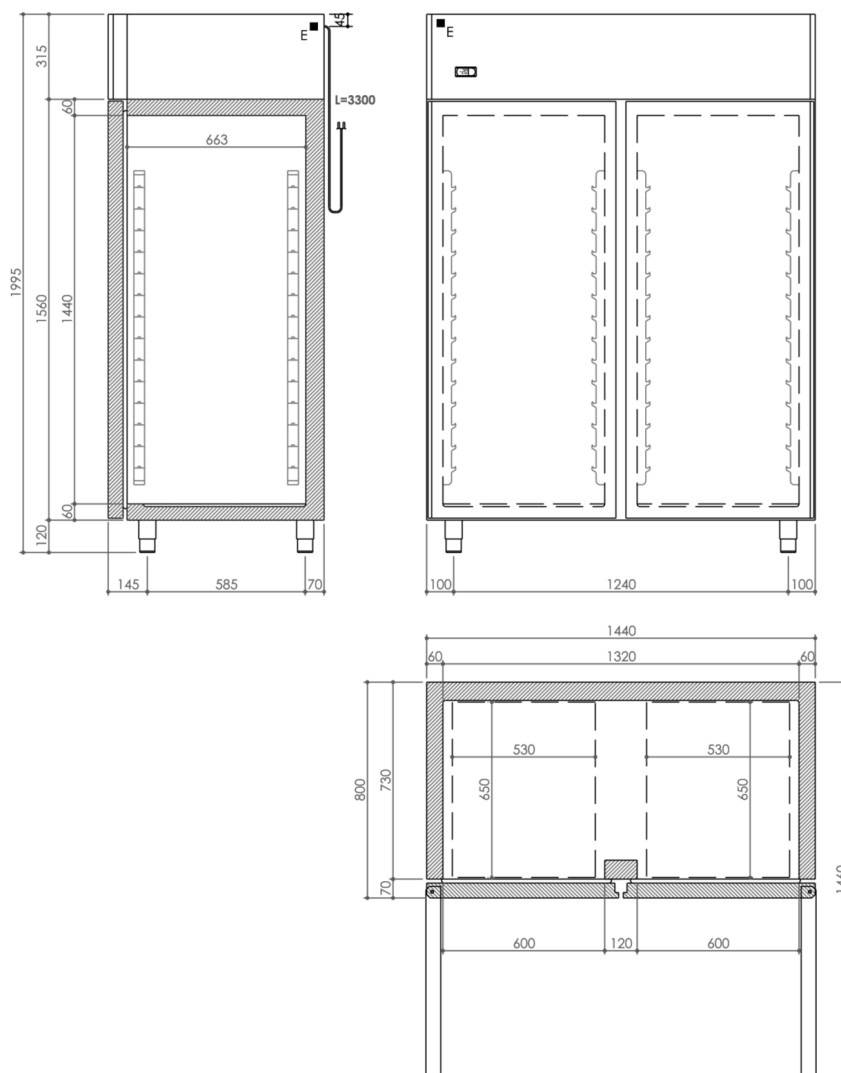

SERIE	ARTIKELNUMMER	MODELL	FUNKTION
Kühlschranke	MACROOOOO30	AREI4TN	Kühlschranke MO

PRODUKT

Kühlschrank MO 1400 Lt. 2 Türen -2 +8°C

INSTALLATIONSANGABEN

(E) Elektroanschluss:

VAC230 50Hz

Typ des Steckers:

mit Kabel und Schuko-Stecker