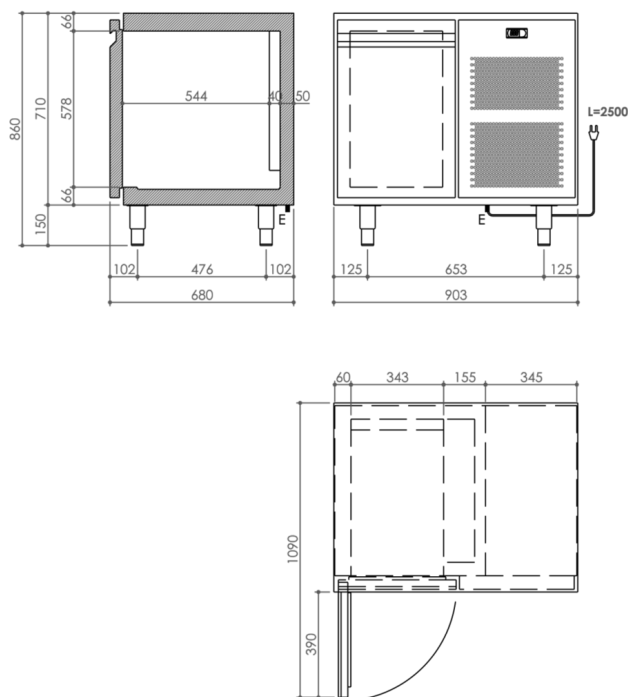

SERIE	ARTIKELNUMMER	MODELL	FUNKTION
Kühltische	MACROOOO3IO	TRTIPTNSP	Kühltische MI

PRODUKT

**Kühltisch MI -2+8°C | Tür ohne Arbeitsplatte**

SERIE	ARTIKELNUMMER	MODELL	FUNKTION
Kühltische	MACROOOO3IO	TRTIPTNSP	Kühltische MI

PRODUKT

**Kühltisch MI -2+8°C | Tür ohne Arbeitsplatte**

**INSTALLATIONSANGABEN**

(E) Elektroanschluss:	VAC230 50Hz
Typ des Steckers:	mit Kabel und Schuko-Stecker