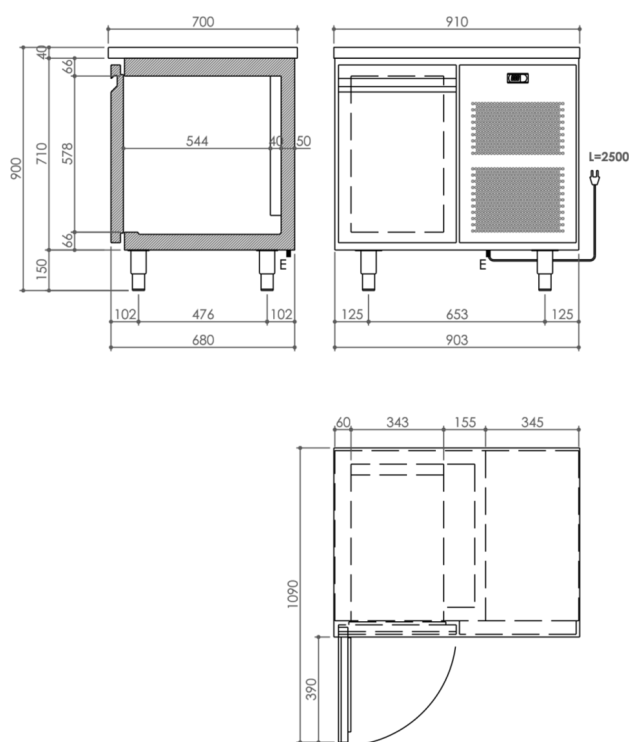

GAMA	CÓDIGO	MODELO	FUNCIÓN
Mesas Refrigeradas	MACROOOO320	TRTIPTNCP	Mesas Refrigeradas MI

PRODUCTO

Mesa de refrigeración MI 1 puerta -2+8°C sin peto

GAMA	CÓDIGO	MODELO	FUNCIÓN
Mesas Refrigeradas	MACROOOO320	TRTIPTNCP	Mesas Refrigeradas MI

PRODUCTO

Mesa de refrigeración MI 1 puerta -2+8°C sin peto

DETALLES TÉCNICOS DE INSTALACIÓN

(E) Conexión Eléctrica:

VAC230 50Hz

Tipo de enchufe eléctrico:

con cable y enchufe Schuko