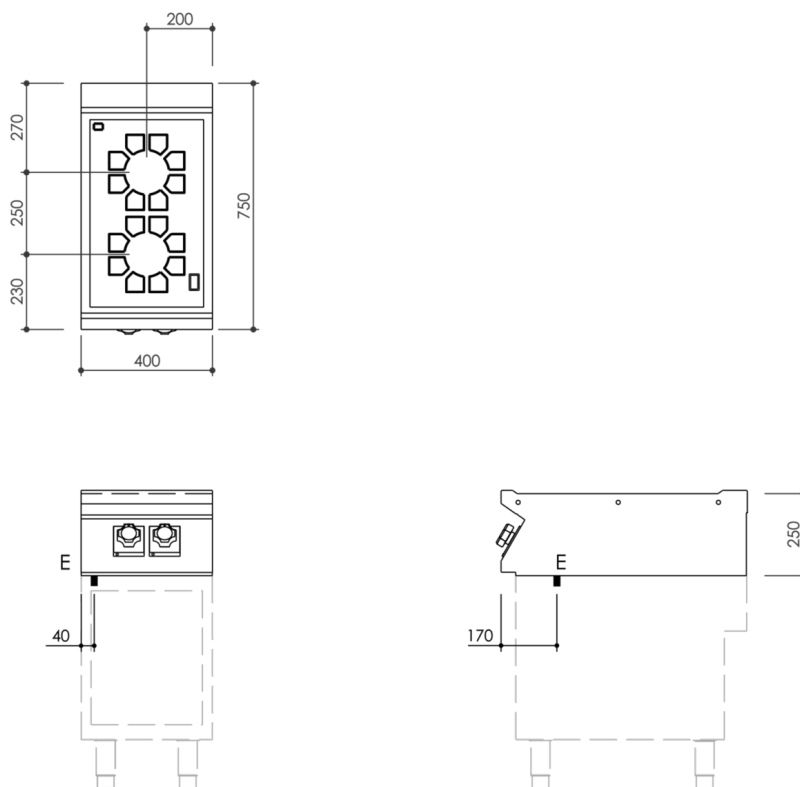

GAMMA	CODICE	MODELLO	FUNZIONE
MI - 70	MAMCOOOO490	CI74ET	<b>Cucine a Induzione</b>

PRODOTTO

**Piano cottura a induzione 2 zone Top**

#### DATI TECNICI DI INSTALLAZIONE

(E) Allacciamento Elettrico: VAC400-3N 50/60Hz