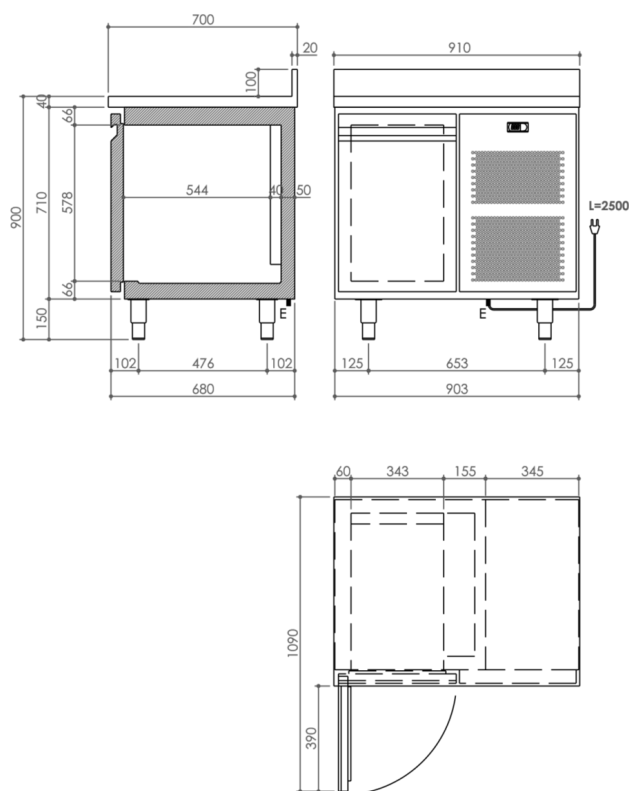

SERIE	ARTIKELNUMMER	MODELL	FUNKTION
Kühltische	MACROOOO330	TRTIPTNPA	Kühltische MI

PRODUKT

Kühltisch MI -2+8°C | Tür, Arbeitsplatte mit Aufkantung

INSTALLATIONSANGABEN

(E) Elektroanschluss:	VAC230 50Hz
Typ des Steckers:	mit Kabel und Schuko-Stecker