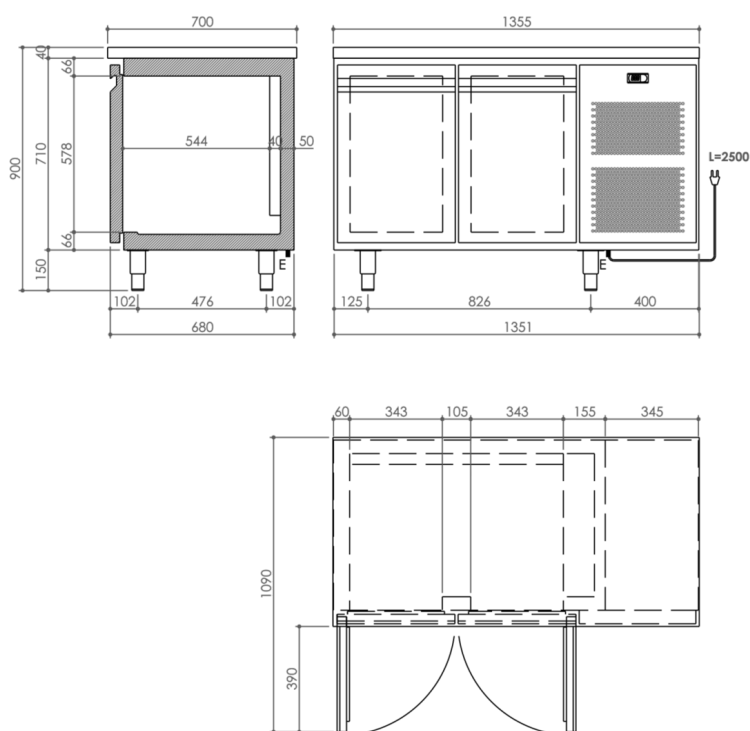

GAMA	CÓDIGO	MODELO	FUNCIÓN
Mesas Refrigeradas	MACROOOO38O	TRT2PTNCP	Mesas Refrigeradas MI

PRODUCTO

Mesa de refrigeración MI 2 puertas -2+8°C sin peto

GAMA **Mesas Refrigeradas** CÓDIGO **MACROOOO380** MODELO **TRT2PTNCP** FUNCIÓN **Mesas Refrigeradas MI**

PRODUCTO

Mesa de refrigeración MI 2 puertas -2/+8°C sin peto

DETALLES TÉCNICOS

RANGE:	-2/+8°C		
ANCHO (mm):	1355		
PROFUNDIDAD (mm):	700		
ALTURA (mm):	890		
PESO (Kg):	165		
VOLUMEN (m ³):	1.03		
POTENCIA ELÉCTRICA (kW):	0.25		
VOLTAJE (V):	VAC230		
FRECUENCIA (Hz):	50Hz		
DIM. INTERNAS (mm):	791x530x580(h) mm		
MATERIAL EXTERIOR:	304		
MATERIAL INTERNO:	304		
CAPACIDAD BRUTA (L):	243		
MODO DE FUNCIONAMIENTO:	Ventilado		
PUERTAS:	2 Puertas		
EQUIPAMIENTO DE SERIE:	1 parrilla plastificada GNI/1 para puerta.		
TIPO DE DESCONGELACIÓN:	Gas caliente		
POTENCIA REFRIGERANTE:	425		
CALIFICACIÓN ENERGÉTICA	A	TIPO DE GAS	R290 / 3
CANTIDAD DE REFRIGERANTE (g):	80		
NIVEL DE RUIDO:	51		
ENERGÍA POR AÑO:	570		
CLASE CLIMA:	5 +40°C 40%		

DESCRIPCIÓN

GAMA	CÓDIGO	MODELO	FUNCIÓN
Mesas Refrigeradas	MACROOOO380	TRT2PTNCP	Mesas Refrigeradas MI

PRODUCTO

Mesa de refrigeración MI 2 puertas -2+8°C sin peto

DETALLES TÉCNICOS DE INSTALACIÓN

(E) Conexión Eléctrica: