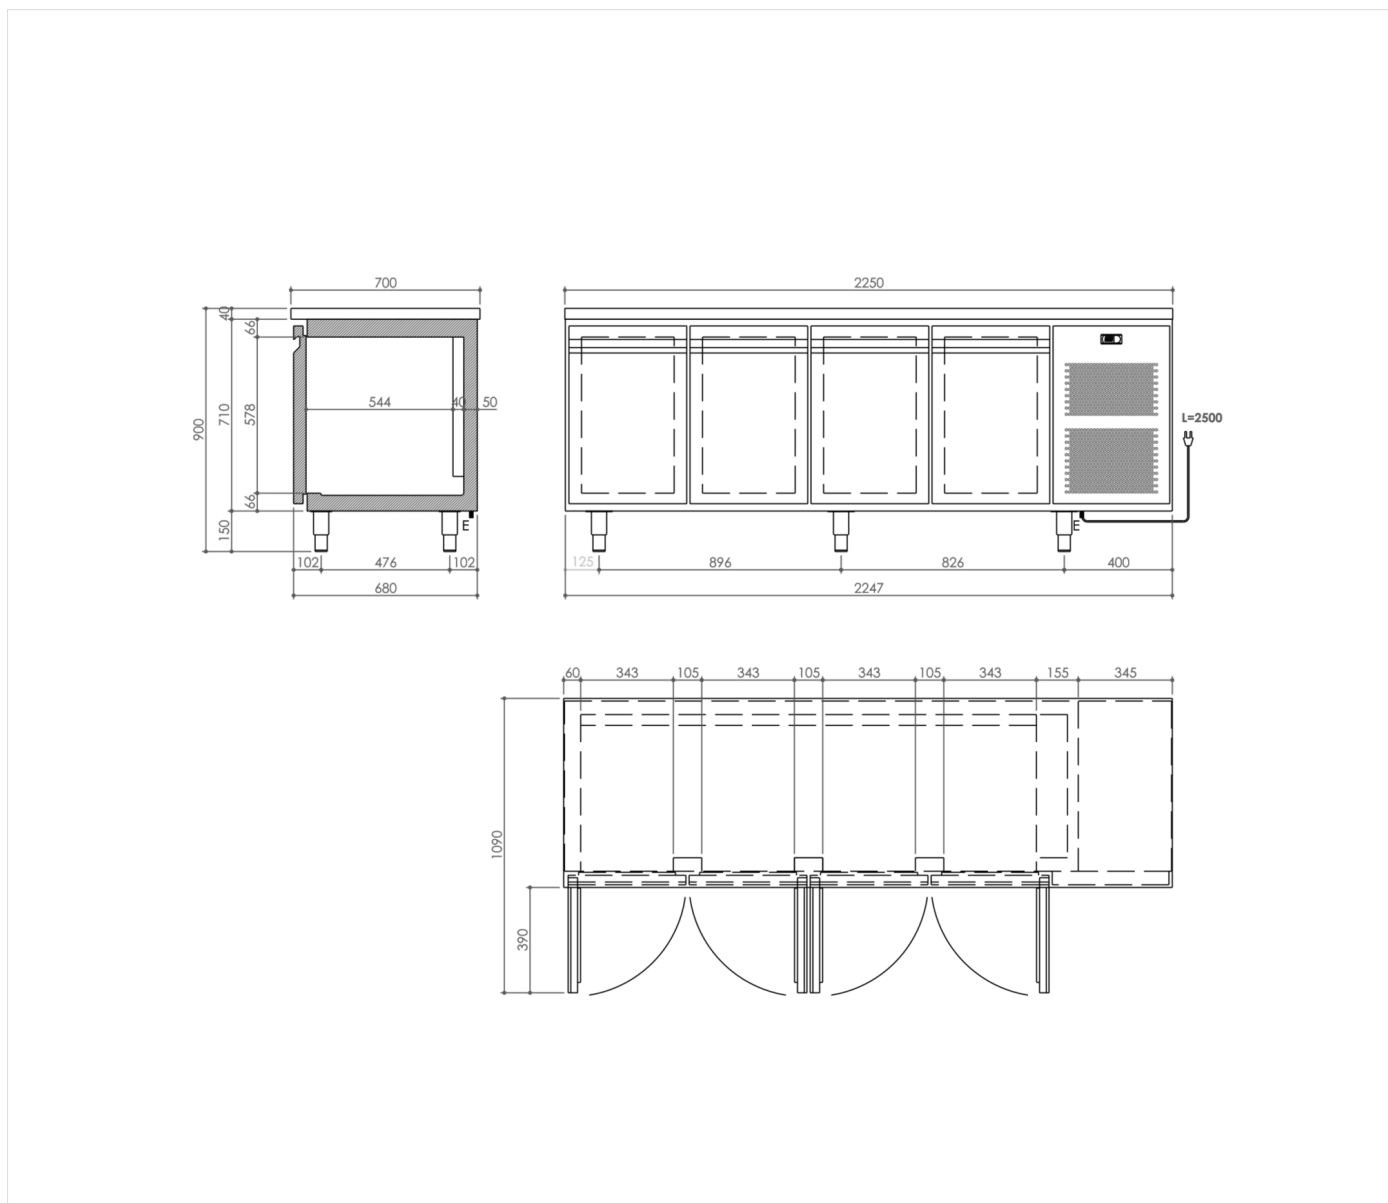

GAMME	CODE	MODÈLE	FONCTION
Tables Refrigerees	MACROOOO500	TRT4PTNCP	Tables Refrigerees MI

ARTICLE

Table réfrigérée MI 4 portes -2+8°C sans dossier

GAMME	CODE	MODÈLE	FONCTION
Tables Refrigerées	MACROOOO500	TRT4PTNCP	Tables Refrigerées MI

ARTICLE

Table réfrigérée MI 4 portes -2/+8°C sans dossier

DONNÉES TECHNIQUES

RANGE:	-2/+8°C	
LARGEUR (mm):	2250	
PROFONDEUR (mm):	700	
HAUTEUR (mm):	890	
POIDS (Kg):	231	
VOLUME (m ³):	1.79	
PUISSANCE ÉLECTRIQUE (kW):	0.25	
TENSION (V):	VAC230	
FREQUENCE (Hz):	50Hz	
DIM. INTERNES (mm):	1687x530x580(h) mm	
MATÉRIAU EXTÉRIEUR:	304	
MATÉRIAU INTERNE:	304	
CAPACITE' BRUTE (L):	519	
MODE DE FONCTIONNEMENT:	Ventile	
PORTES:	4 Portes	
EQUIPEMENT STANDARD:	1 Grille Plastifiée GNI/1 pour porte.	
TYPE DE DÉGIVRAGES:	Gaz chaude	
PUISSANCE FRIGORIFIQUE:	425	
CLASSE ÉNERGÉTIQUE:	A	TYPE DE GAZ: R290 / 3
QUANTITÉ DE RÉFRIGÉRANT (g):	80	
NIVEAU DE BRUIT:	5l	
ÉNERGIE PAR ANNÉE:	709	
CLASSE CLIMATIQUE:	5 +40°C 40%	

DESCRIPTION

GAMME	CODE	MODÈLE	FONCTION
Tables Refrigerees	MACROOOO500	TRT4PTNCP	Tables Refrigerees MI

ARTICLE

Table réfrigérée MI 4 portes -2+8°C sans dossieret

DONNÉES TECHNIQUES D'INSTALLATION

(E) Raccordement électrique:	VAC230 50Hz
Type de fiche électrique:	avec câble et fiche Schuko