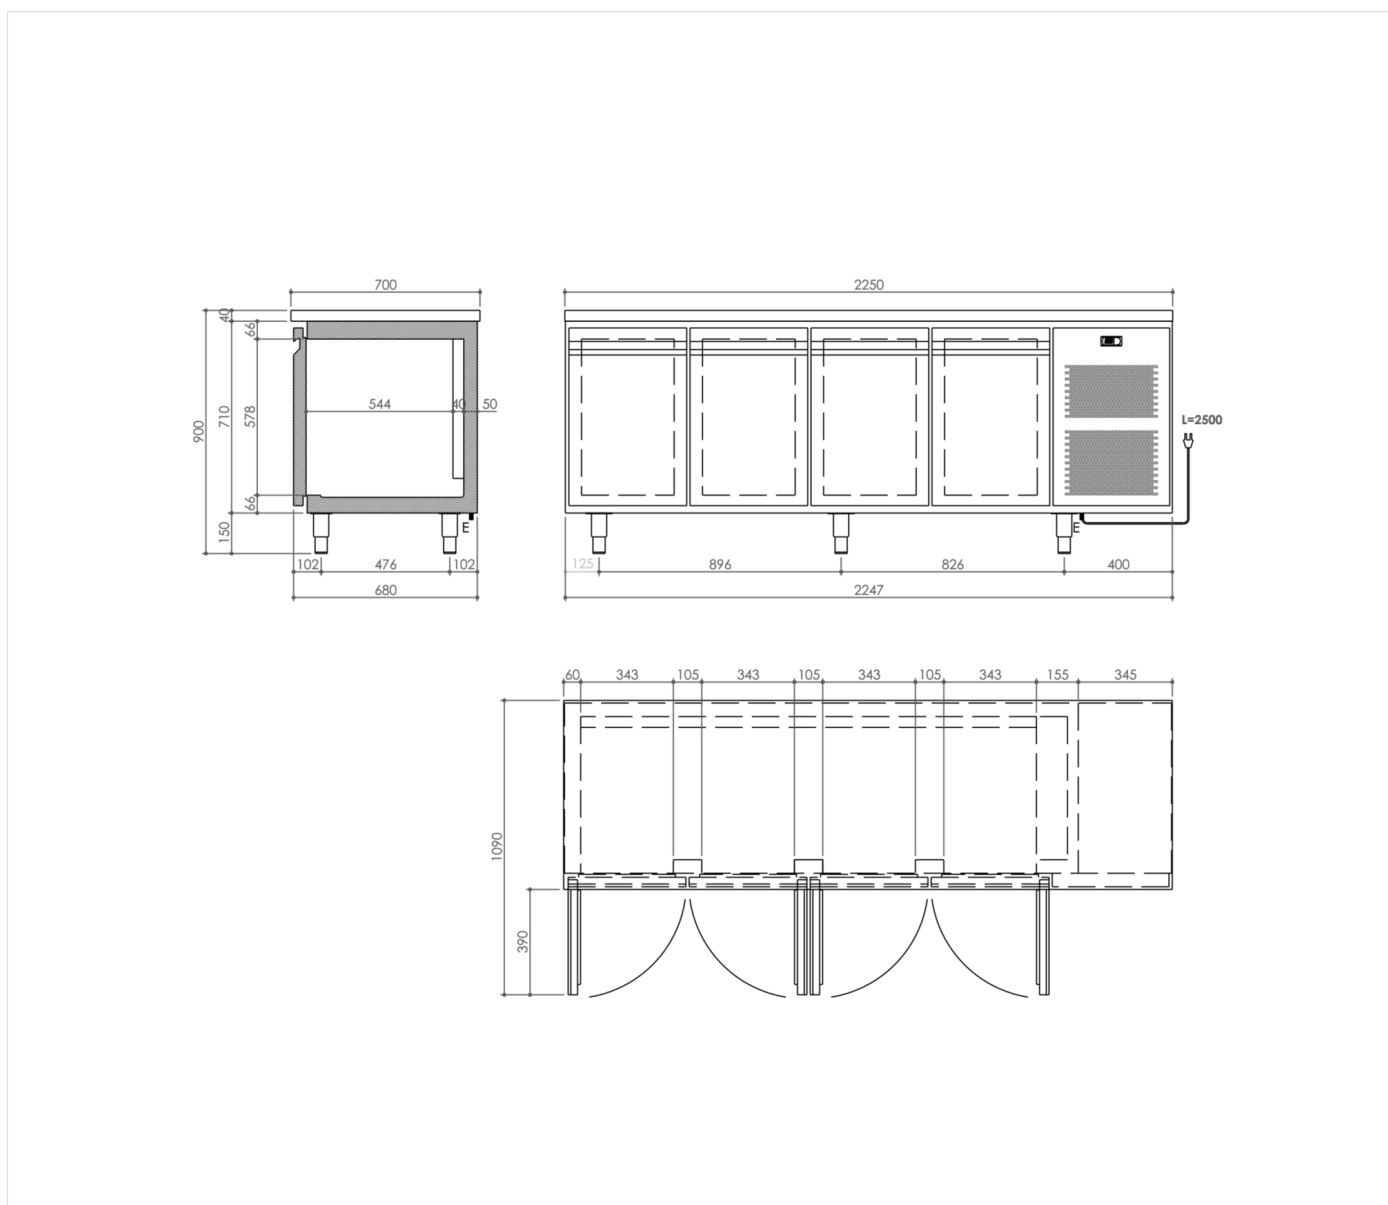

GAMA	CÓDIGO	MODELO	FUNCIÓN
Mesas Refrigeradas	MACROOOO500	TRT4PTNCP	Mesas Refrigeradas MI

PRODUCTO

Mesa de refrigeración MI 4 puertas -2+8°C sin peto

GAMA                      CÓDIGO                      MODELO                      FUNCIÓN  
Mesas Refrigeradas    MACROOOO500    TRT4PTNCP    Mesas Refrigeradas MI

PRODUCTO

Mesa de refrigeración MI 4 puertas -2+8°C sin peto

**DETALLES TÉCNICOS**

RANGE:	-2/+8°C		
ANCHO (mm):	2250		
PROFUNDIDAD (mm):	700		
ALTURA (mm):	890		
PESO (Kg):	231		
VOLUMEN (m <sup>3</sup> ):	1.79		
POTENCIA ELÉCTRICA (kW):	0.25		
VOLTAJE (V):	VAC230		
FRECUENCIA (Hz):	50Hz		
DIM. INTERNAS (mm):	1687x530x580(h) mm		
MATERIAL EXTERIOR:	304		
MATERIAL INTERNO:	304		
CAPACIDAD BRUTA (L):	519		
MODO DE FUNCIONAMIENTO:	Ventilado		
PUERTAS:	4 Puertas		
EQUIPAMIENTO DE SERIE:	1 parrilla plastificada GNI/1 para puerta.		
TIPO DE DESCONGELACIÓN:	Gas caliente		
POTENCIA REFRIGERANTE:	425		
CALIFICACIÓN ENERGÉTICA	<b>A</b>	TIPO DE GAS	<b>R290 / 3</b>
CANTIDAD DE REFRIGERANTE (g):	80		
NIVEL DE RUIDO:	51		
ENERGÍA POR AÑO:	709		
CLASE CLIMA:	5 +40°C 40%		

**DESCRIPCIÓN**

GAMA	CÓDIGO	MODELO	FUNCIÓN
Mesas Refrigeradas	MACROOOO500	TRT4PTNCP	Mesas Refrigeradas MI

PRODUCTO

Mesa de refrigeración MI 4 puertas -2+8°C sin peto

DETALLES TÉCNICOS DE INSTALACIÓN

(E) Conexión Eléctrica:	VAC230 50Hz
Tipo de enchufe eléctrico:	con cable y enchufe Schuko