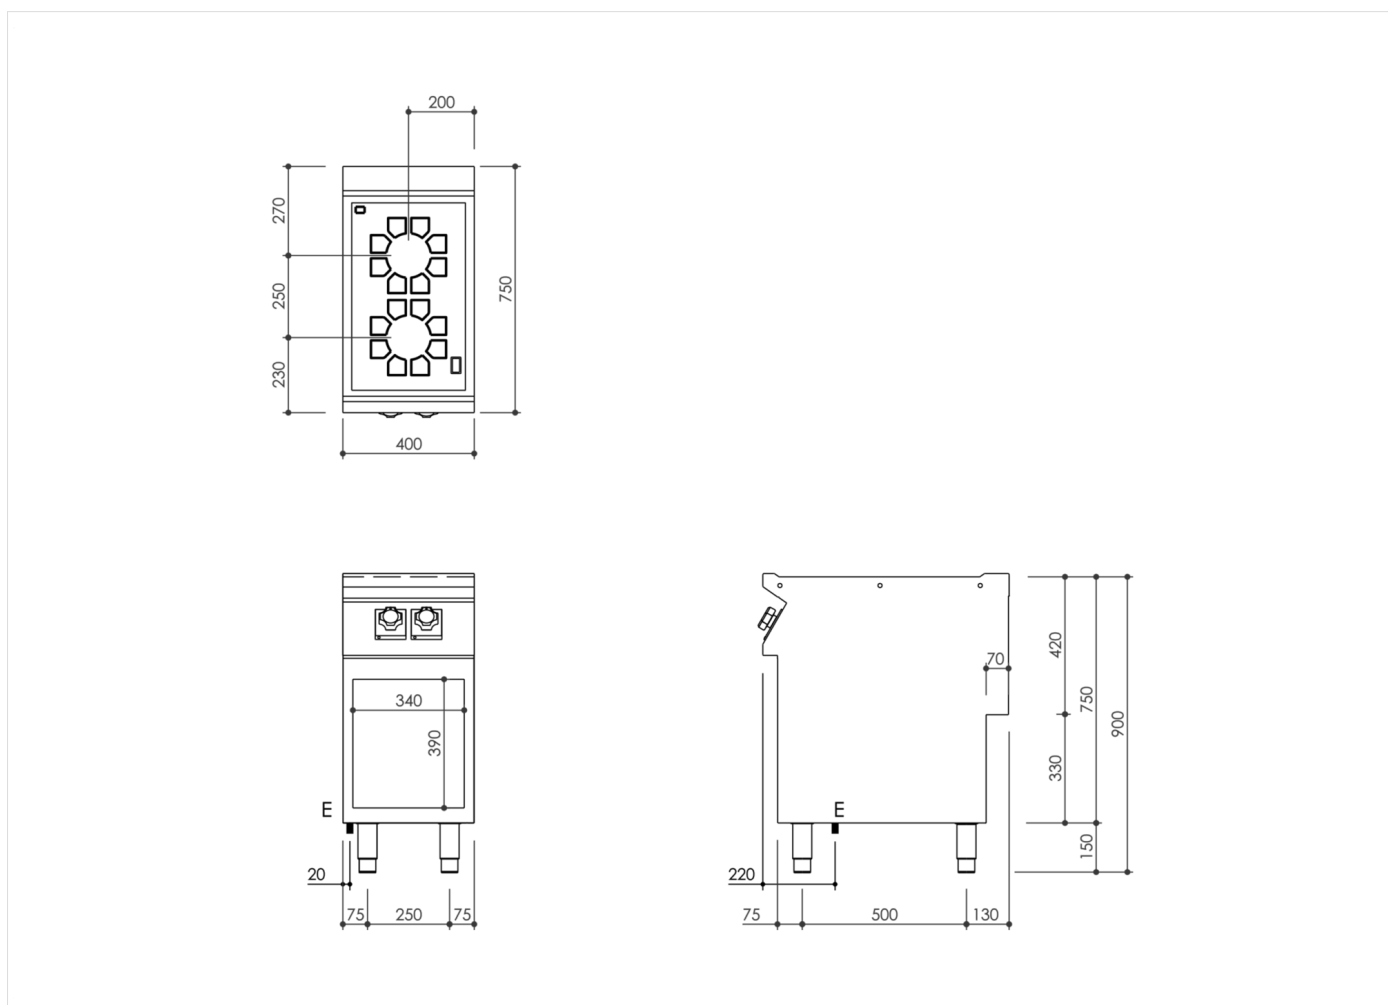

SERIE	ARTIKELNUMMER	MODELL	FUNKTION
MI - 70	MAMCOOOO910	CI74EG	Induktionsherd

PRODUKT

Induktionsherd 2 Zonen auf Unterbau offen

SERIE	ARTIKELNUMMER	MODELL	FUNKTION
MI - 70	MAMCOOOO9IO	CI74EG	Induktionsherd

PRODUKT

Induktionsherd 2 Zonen auf Unterbau offen

INSTALLATIONSANGABEN

(E) Elektroanschluss: VAC400-3 50/60Hz