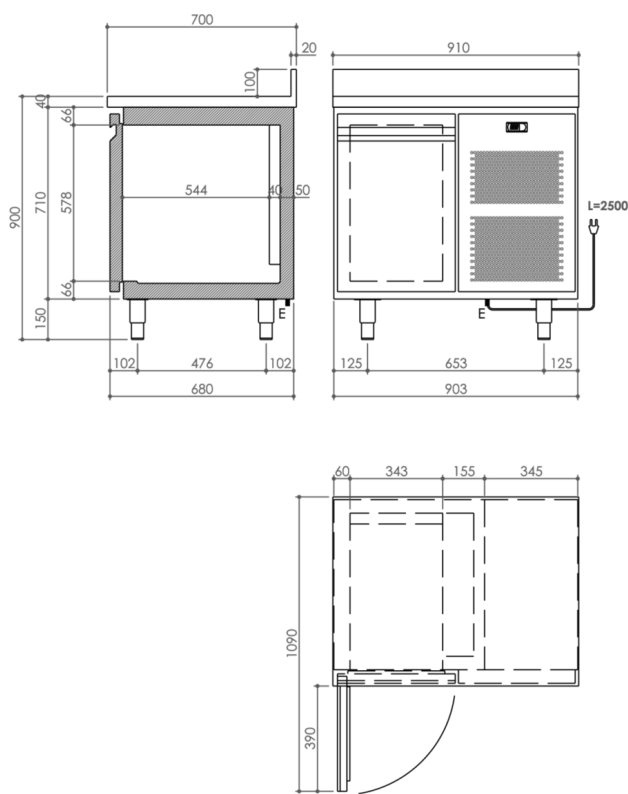

GAMA	CÓDIGO	MODELO	FUNCIÓN
Mesas Refrigeradas	MACROOOO360	TRTIPBTPA	Mesas Refrigeradas MI

PRODUCTO

Mesa para congelados MI I puerta -10-20°C con peto

GAMA	CÓDIGO	MODELO	FUNCIÓN
Mesas Refrigeradas	MACROOOO360	TRTIPBTPA	Mesas Refrigeradas MI

PRODUCTO

Mesa para congelados MI I puerta -10-20°C con peto

DETALLES TÉCNICOS DE INSTALACIÓN

(E) Conexión Eléctrica:	VAC230 50Hz
Tipo de enchufe eléctrico:	con cable y enchufe Schuko