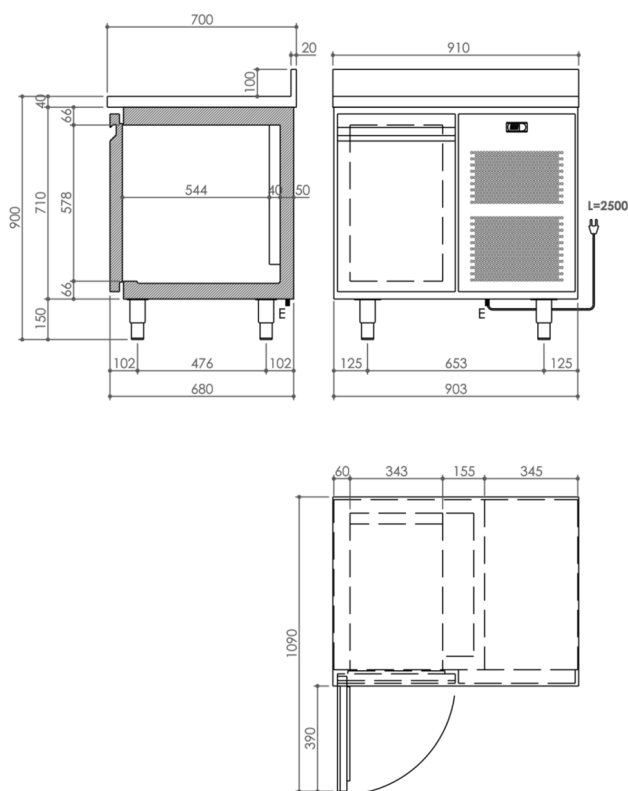

GAMME CODE MODÈLE FONCTION
Tables Refrigerées MACROOOO360 TRTIPBTPA Tables Refrigerées MI

ARTICLE

Table réfrigérée MI 1 porte -10 - 20°C avec dossier

DONNÉES TECHNIQUES

RANGE:	-20/-10°C	
LARGEUR (mm):	910	
PROFONDEUR (mm):	700	
HAUTEUR (mm):	890	
POIDS (Kg):	143	
VOLUME (m ³):	0.54	
PUISSANCE ÉLECTRIQUE (kW):	0.5	
TENSION (V):	VAC230	
FREQUENCE (Hz):	50Hz	
DIM. INTERNES (mm):	343x530x580(h) mm	
MATÉRIAU EXTÉRIEUR:	304	
MATÉRIAU INTERNE:	304	
CAPACITE' BRUTE (L):	105	
MODE DE FONCTIONNEMENT:	Ventile	
PORTES:	1 Porte	
EQUIPEMENT STANDARD:	1 Grille Plastifiée GNI/1 pour porte.	
TYPE DE DÉGIVRAGES:	Gaz chaude	
PUISSANCE FRIGORIFIQUE:	520	
CLASSE ÉNERGÉTIQUE:	E	TYPE DE GAZ: R290 / 3
QUANTITÉ DE RÉFRIGÉRANT (g):	120	
NIVEAU DE BRUIT:	53	
ÉNERGIE PAR ANNÉE:	2390	
CLASSE CLIMATIQUE:	5 + 40°C 40%	

DESCRIPTION

GAMME	CODE	MODÈLE	FONCTION
Tables Refrigerees	MACROOOO360	TRTIPBTPA	Tables Refrigerees MI

ARTICLE

Table réfrigérée MI 1 porte -10 - 20°C avec dossier

DONNÉES TECHNIQUES D'INSTALLATION

(E) Raccordement électrique:	VAC230 50Hz
Type de fiche électrique:	avec câble et fiche Schuko