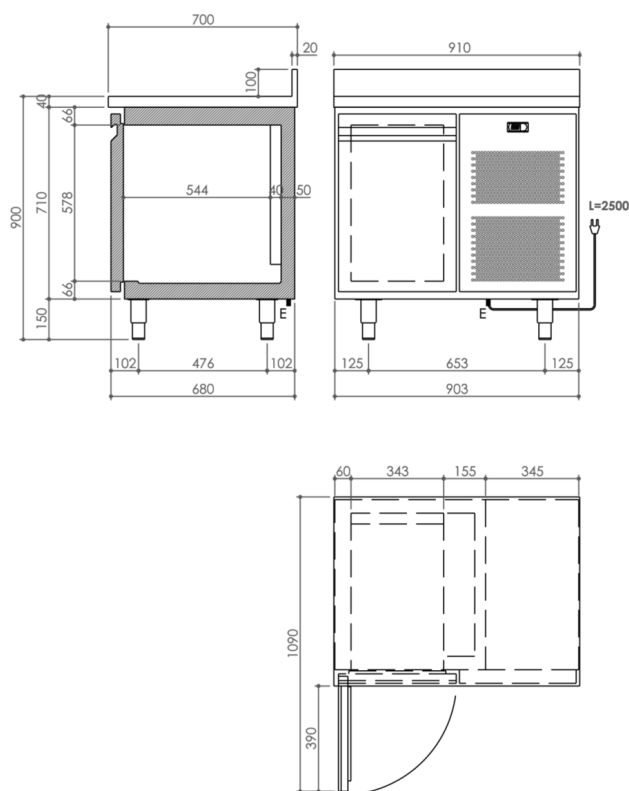

SERIE	ARTIKELNUMMER	MODELL	FUNKTION
Kühltische	MACROOOO360	TRT1PBTPA	Kühltische MI

PRODUKT

Tiefkühlisch MI -10-20°C | Tür Arbeitsplatte mit Aufkantung

INSTALLATIONSANGABEN

(E) Elektroanschluss:	VAC230 50Hz
Typ des Steckers:	mit Kabel und Schuko-Stecker