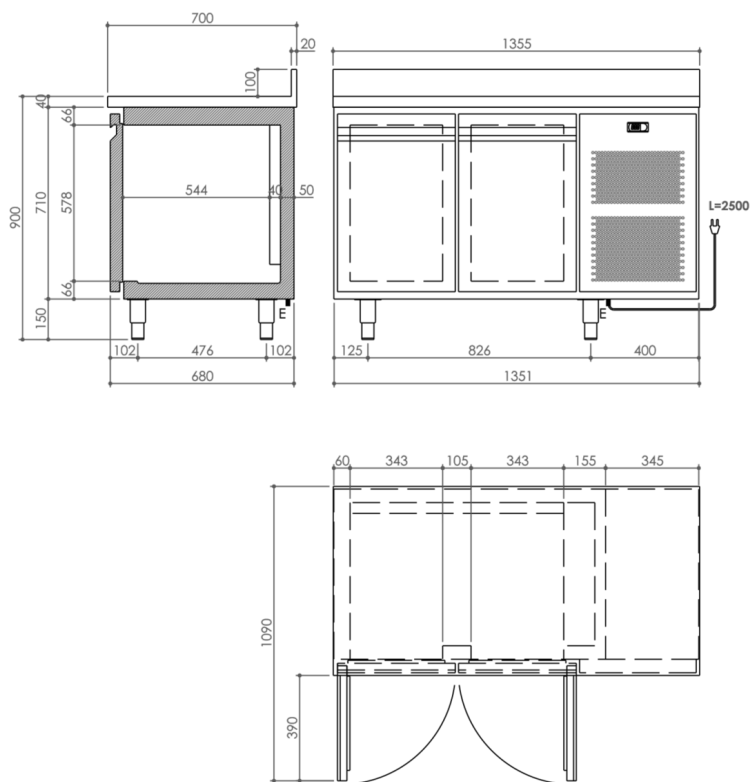

GAMA	CÓDIGO	MODELO	FUNCIÓN
Mesas Refrigeradas	MACROOOO420	TRT2PBTPA	Mesas Refrigeradas MI

PRODUCTO

Mesa para congelados MI 2 puertas -10-20°C con peto

GAMA **Mesas Refrigeradas** CÓDIGO **MACROOOO420** MODELO **TRT2PBTPA** FUNCIÓN **Mesas Refrigeradas MI**

PRODUCTO

Mesa para congelados MI 2 puertas -10-20°C con peto

DETALLES TÉCNICOS

RANGE:	-20/-10°C		
ANCHO (mm):	1355		
PROFUNDIDAD (mm):	700		
ALTURA (mm):	890		
PESO (Kg):	176		
VOLUMEN (m ³):	1.03		
POTENCIA ELÉCTRICA (kW):	0.5		
VOLTAJE (V):	VAC230		
FRECUENCIA (Hz):	50Hz		
DIM. INTERNAS (mm):	791x530x580(h) mm		
MATERIAL EXTERIOR:	304		
MATERIAL INTERNO:	304		
CAPACIDAD BRUTA (L):	243		
MODO DE FUNCIONAMIENTO:	Ventilado		
PUERTAS:	2 Puertas		
EQUIPAMIENTO DE SERIE:	1 parrilla plastificada GNI/1 para puerta.		
TIPO DE DESCONGELACIÓN:	Gas caliente		
POTENCIA REFRIGERANTE:	520		
CALIFICACIÓN ENERGÉTICA	D	TIPO DE GAS	R290 / 3
CANTIDAD DE REFRIGERANTE (g):	120		
NIVEL DE RUIDO:	53		
ENERGÍA POR AÑO:	2497		
CLASE CLIMA:	5 + 40°C 40%		

DESCRIPCIÓN

GAMA	CÓDIGO	MODELO	FUNCIÓN
Mesas Refrigeradas	MACROOOO420	TRT2PBTPA	Mesas Refrigeradas MI

PRODUCTO

Mesa para congelados MI 2 puertas -10-20°C con peto

DETALLES TÉCNICOS DE INSTALACIÓN

(E) Conexión Eléctrica: