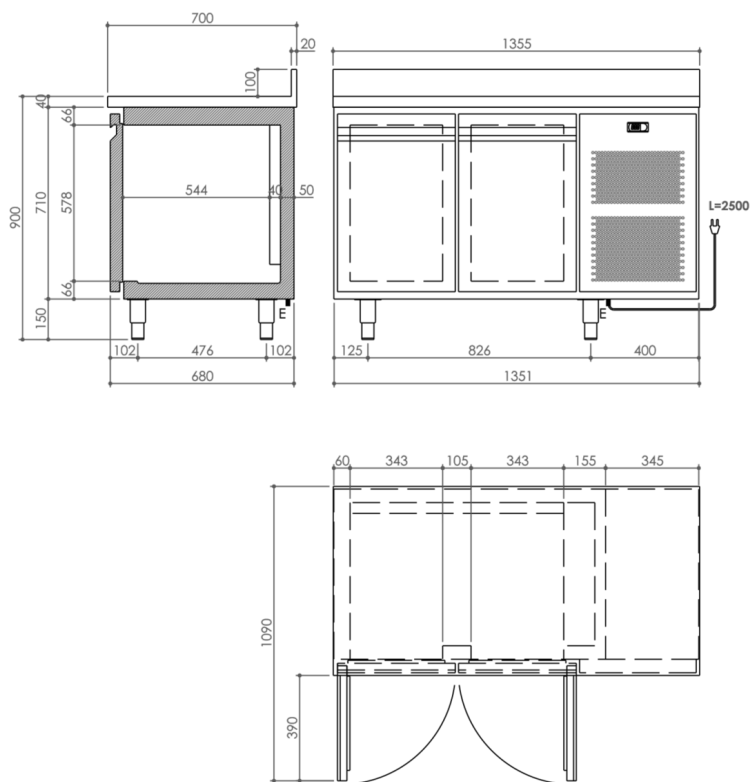

ARTICLE

Table réfrigérée MI 2 portes -10 - 20°C avec dossier

**DONNÉES TECHNIQUES**

RANGE:	<b>-20/-10°C</b>	
LARGEUR (mm):	<b>1355</b>	
PROFONDEUR (mm):	<b>700</b>	
HAUTEUR (mm):	<b>890</b>	
POIDS (Kg):	<b>176</b>	
VOLUME (m <sup>3</sup> ):	<b>1.03</b>	
PUISSANCE ÉLECTRIQUE (kW):	<b>0.5</b>	
TENSION (V):	<b>VAC230</b>	
FREQUENCE (Hz):	<b>50Hz</b>	
DIM. INTERNES (mm):	<b>791x530x580(h) mm</b>	
MATÉRIAU EXTÉRIEUR:	<b>304</b>	
MATÉRIAU INTERNE:	<b>304</b>	
CAPACITE' BRUTE (L):	<b>243</b>	
MODE DE FONCTIONNEMENT:	<b>Ventile</b>	
PORTES:	<b>2 Portes</b>	
EQUIPEMENT STANDARD:	<b>1 Grille Plastifiée GNI/1 pour porte.</b>	
TYPE DE DÉGIVRAGES:	<b>Gaz chaude</b>	
PUISSANCE FRIGORIFIQUE:	<b>520</b>	
CLASSE ÉNERGÉTIQUE:	<b>D</b>	TYPE DE GAZ: <b>R290 / 3</b>
QUANTITÉ DE RÉFRIGÉRANT (g):	<b>120</b>	
NIVEAU DE BRUIT:	<b>53</b>	
ÉNERGIE PAR ANNÉE:	<b>2497</b>	
CLASSE CLIMATIQUE:	<b>5 +40°C 40%</b>	

**DESCRIPTION**

GAMME	CODE	MODÈLE	FONCTION
Tables Refrigerees	MACROOOO420	TRT2PBTPA	Tables Refrigerees MI

ARTICLE

Table réfrigérée MI 2 portes -10 - 20°C avec dossieret

**DONNÉES TECHNIQUES D'INSTALLATION**