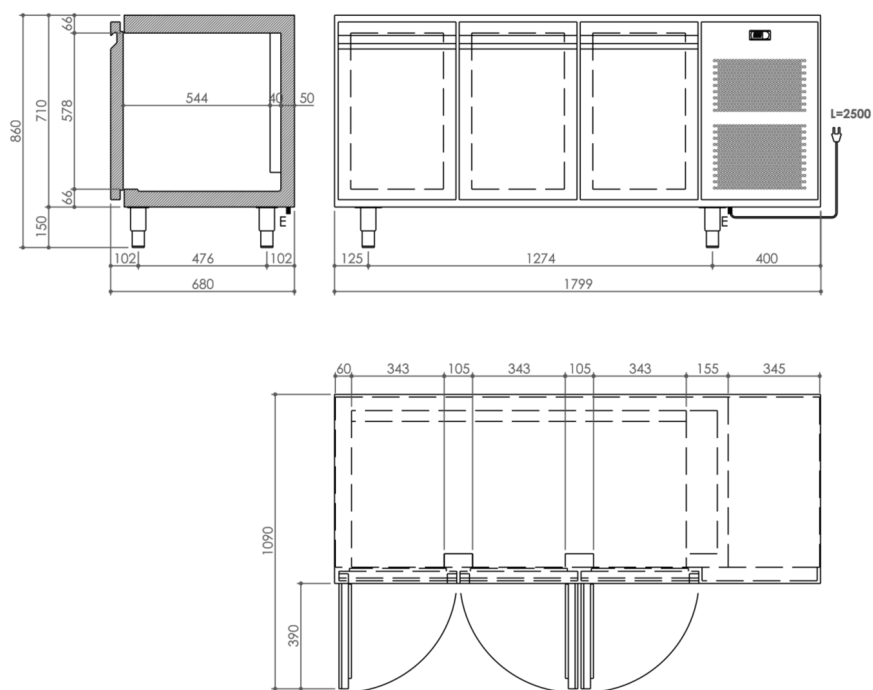

DESCRIPTION

Structure monocoque H=710mm en acier inox AISI 304. Sans dessus. Finition extérieure en scotchbrite Satiné. Epaisseur d'isolation de 60 mm pour le corps et 50 mm pour les portes avec mousse haute densité (40 kg/mc). Arrière extérieur en tôle galvanisée, en option en acier inox AISI 304 scotchbrite. Pieds en acier inox réglable en hauteur H 140/230 mm. Chambre froide avec coins arrondis pour un meilleur nettoyage intérieur. Portes à fermeture automatique avec arrêt à 95°. Joints magnétiques sur portes et tiroirs facilement amovibles. Groupe frigorifique monobloc. Système de ventilation canalisé à l'arrière pour une température interne parfaite et homogène. Dégivrage par gaz chaud et évaporation automatique de l'eau de condensation. Poignée ergonomique. Compartiment technique gauche en option sur les deux modèles. Alimentation standard 230V/50Hz. Charnières de porte supérieure et inférieure fixées à l'avant du corps (amovibles sans avoir à enlever le dessus de travail). Portes réversibles. La version standard comprend: 3 paires de glissières + 3 grille GN I/I en acier plastifié. Gaz réfrigérant R290. Classe efficacité énergétique D (3077 kWh/an).

GAMME	CODE	MODÈLE	FONCTION
Tables Refrigerees	MACROOOO46I	TRT3PBTSP	Tables Refrigerees MI

ARTICLE

Table réfrigérée MI 3 portes -10 - 20°C sans dessus

DONNÉES TECHNIQUES D'INSTALLATION

(E) Raccordement électrique:	VAC230 50Hz
Type de fiche électrique:	avec câble et fiche Schuko