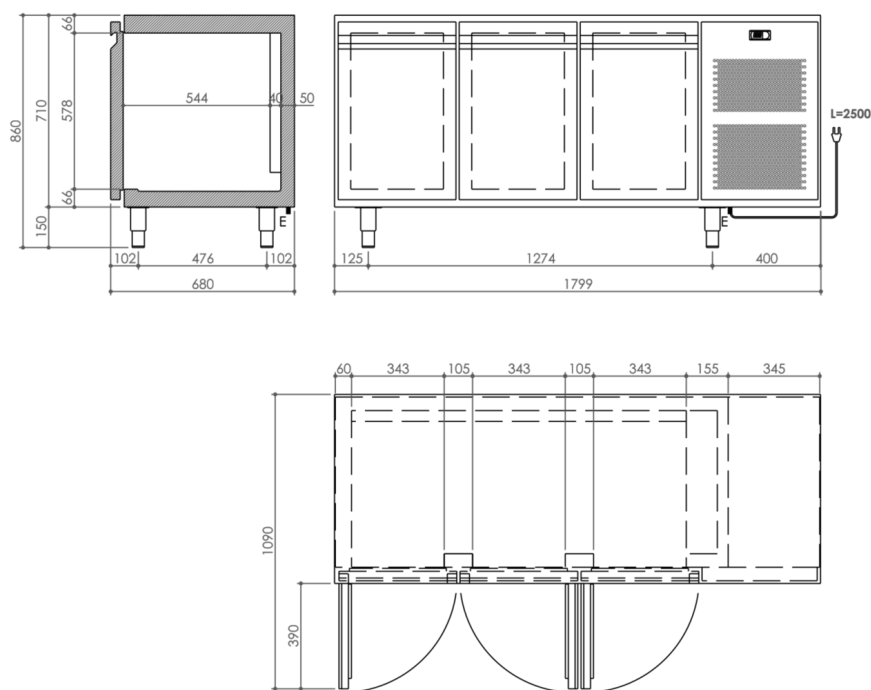

PRODUCTO

Mesa para congelados MI 3 puertas -10-20°C sin encimera

DETALLES TÉCNICOS

RANGE:	-20/-10°C		
ANCHO (mm):	1799		
PROFUNDIDAD (mm):	680		
ALTURA (mm):	850		
PESO (Kg):	182		
VOLUMEN (m ³):	1.44		
POTENCIA ELÉCTRICA (kW):	0.87		
VOLTAJE (V):	VAC230		
FRECUENCIA (Hz):	50Hz		
DIM. INTERNAS (mm):	1239x530x580(h) mm		
MATERIAL EXTERIOR:	304		
MATERIAL INTERNO:	304		
CAPACIDAD BRUTA (L):	381		
MODO DE FUNCIONAMIENTO:	Ventilado		
PUERTAS:	3 Puertas		
EQUIPAMIENTO DE SERIE:	1 parrilla plastificada GNI/1 para puerta.		
TIPO DE DESCONGELACIÓN:	Gas caliente		
POTENCIA REFRIGERANTE:	600		
CALIFICACIÓN ENERGÉTICA	D	TIPO DE GAS	R290 / 3
CANTIDAD DE REFRIGERANTE (g):	120		
NIVEL DE RUIDO:	59		
ENERGÍA POR AÑO:	3077		
CLASE CLIMA:	5 +40°C 40%		

DESCRIPCIÓN

GAMA	CÓDIGO	MODELO	FUNCIÓN
Mesas Refrigeradas	MACROOOO461	TRT3PBTSP	Mesas Refrigeradas MI

PRODUCTO

Mesa para congelados MI 3 puertas -10-20°C sin encimera

DETALLES TÉCNICOS DE INSTALACIÓN

(E) Conexión Eléctrica:	VAC230 50Hz
Tipo de enchufe eléctrico:	con cable y enchufe Schuko