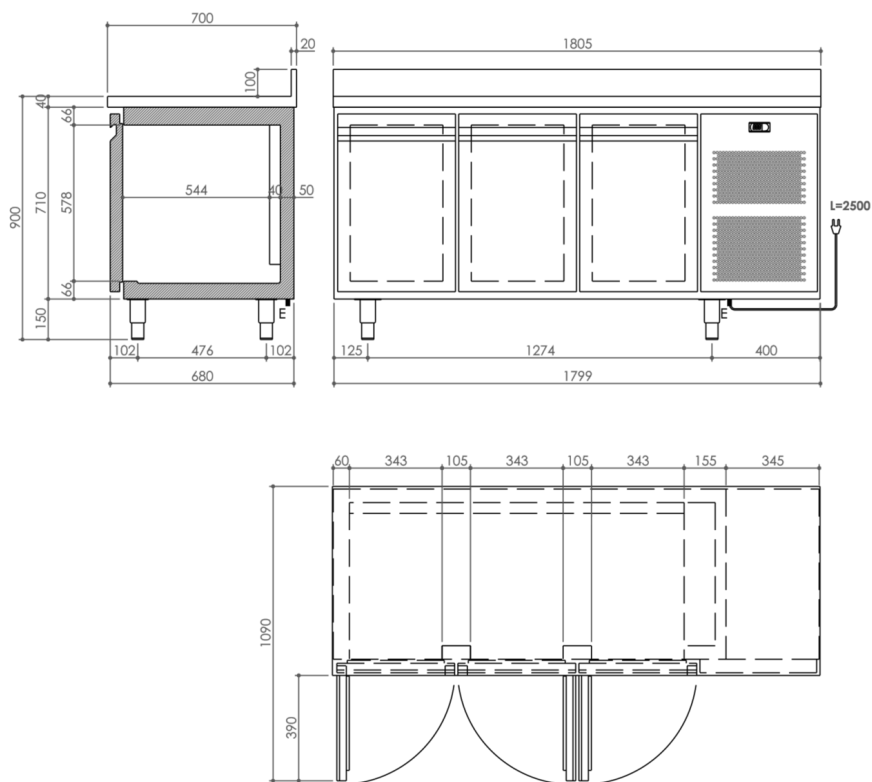

GAMA	CÓDIGO	MODELO	FUNCIÓN
Mesas Refrigeradas	MACROOOO48I	TRT3PBTPA	Mesas Refrigeradas MI

PRODUCTO

Mesa para congelados MI 3 puertas -10-20°C con peto

GAMA **Mesas Refrigeradas** CÓDIGO **MACROOOO48I** MODELO **TRT3PBTPA** FUNCIÓN **Mesas Refrigeradas MI**

PRODUCTO

**Mesa para congelados MI 3 puertas -10-20°C con peto**

**DETALLES TÉCNICOS**

RANGE:	<b>-20/-10°C</b>		
ANCHO (mm):	<b>1805</b>		
PROFUNDIDAD (mm):	<b>700</b>		
ALTURA (mm):	<b>890</b>		
PESO (Kg):	<b>209</b>		
VOLUMEN (m <sup>3</sup> ):	<b>1.44</b>		
POTENCIA ELÉCTRICA (kW):	<b>0.87</b>		
VOLTAJE (V):	<b>VAC230</b>		
FRECUENCIA (Hz):	<b>50Hz</b>		
DIM. INTERNAS (mm):	<b>1239x530x580(h) mm</b>		
MATERIAL EXTERIOR:	<b>304</b>		
MATERIAL INTERNO:	<b>304</b>		
CAPACIDAD BRUTA (L):	<b>381</b>		
MODO DE FUNCIONAMIENTO:	<b>Ventilado</b>		
PUERTAS:	<b>3 Puertas</b>		
EQUIPAMIENTO DE SERIE:	<b>1 parrilla plastificada GNI/1 para puerta.</b>		
TIPO DE DESCONGELACIÓN:	<b>Gas caliente</b>		
POTENCIA REFRIGERANTE:	<b>600</b>		
CALIFICACIÓN ENERGÉTICA	<b>D</b>	TIPO DE GAS	<b>R290 / 3</b>
CANTIDAD DE REFRIGERANTE (g):	<b>120</b>		
NIVEL DE RUIDO:	<b>59</b>		
ENERGÍA POR AÑO:	<b>3077</b>		
CLASE CLIMA:	<b>5 +40°C 40%</b>		

**DESCRIPCIÓN**

GAMA	CÓDIGO	MODELO	FUNCIÓN
Mesas Refrigeradas	MACROOOO48I	TRT3PBTPA	Mesas Refrigeradas MI

PRODUCTO

Mesa para congelados MI 3 puertas -10-20°C con peto

DETALLES TÉCNICOS DE INSTALACIÓN

(E) Conexión Eléctrica:	VAC230 50Hz
Tipo de enchufe eléctrico:	con cable y enchufe Schuko