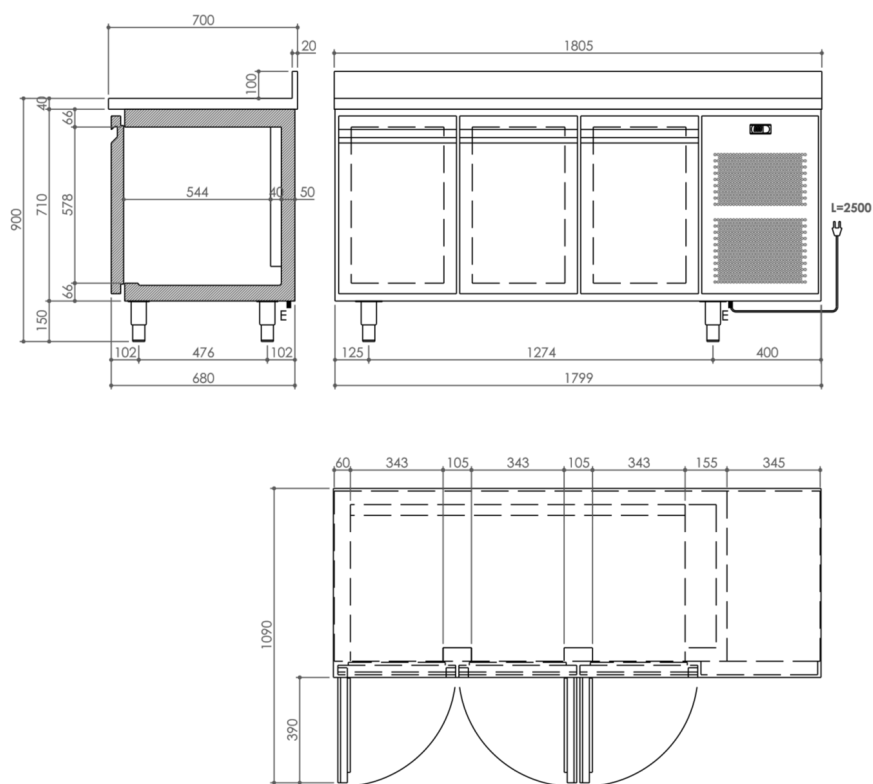

GAMME	CODE	MODÈLE	FONCTION
Tables Refrigerées	MACROOOO48I	TRT3PBTPA	Tables Refrigerées MI

ARTICLE

Table réfrigérée MI 3 portes -10 - 20°C avec dossier

GAMME	CODE	MODÈLE	FONCTION
Tables Refrigerees	MACROOOO48I	TRT3PBTPA	Tables Refrigerees MI

ARTICLE

Table réfrigérée MI 3 portes -10 - 20°C avec dossier

DONNÉES TECHNIQUES

RANGE:	-20/-10°C	
LARGEUR (mm):	1805	
PROFONDEUR (mm):	700	
HAUTEUR (mm):	890	
POIDS (Kg):	209	
VOLUME (m ³):	1.44	
PUISSANCE ÉLECTRIQUE (kW):	0.87	
TENSION (V):	VAC230	
FREQUENCE (Hz):	50Hz	
DIM. INTERNES (mm):	1239x530x580(h) mm	
MATÉRIAU EXTÉRIEUR:	304	
MATÉRIAU INTERNE:	304	
CAPACITE' BRUTE (L):	381	
MODE DE FONCTIONNEMENT:	Ventile	
PORTES:	3 Portes	
EQUIPEMENT STANDARD:	1 Grille Plastifiée GNI/1 pour porte.	
TYPE DE DÉGIVRAGES:	Gaz chaude	
PUISSANCE FRIGORIFIQUE:	600	
CLASSE ÉNERGÉTIQUE:	D	TYPE DE GAZ: R290 / 3
QUANTITÉ DE RÉFRIGÉRANT (g):	120	
NIVEAU DE BRUIT:	59	
ÉNERGIE PAR ANNÉE:	3077	
CLASSE CLIMATIQUE:	5 + 40°C 40%	

DESCRIPTION

GAMME	CODE	MODÈLE	FONCTION
Tables Refrigerées	MACROOOO48I	TRT3PBTPA	Tables Refrigerées MI

ARTICLE

Table réfrigérée MI 3 portes -10 - 20°C avec dossier

DONNÉES TECHNIQUES D'INSTALLATION

(E) Raccordement électrique:	VAC230 50Hz
Type de fiche électrique:	avec câble et fiche Schuko