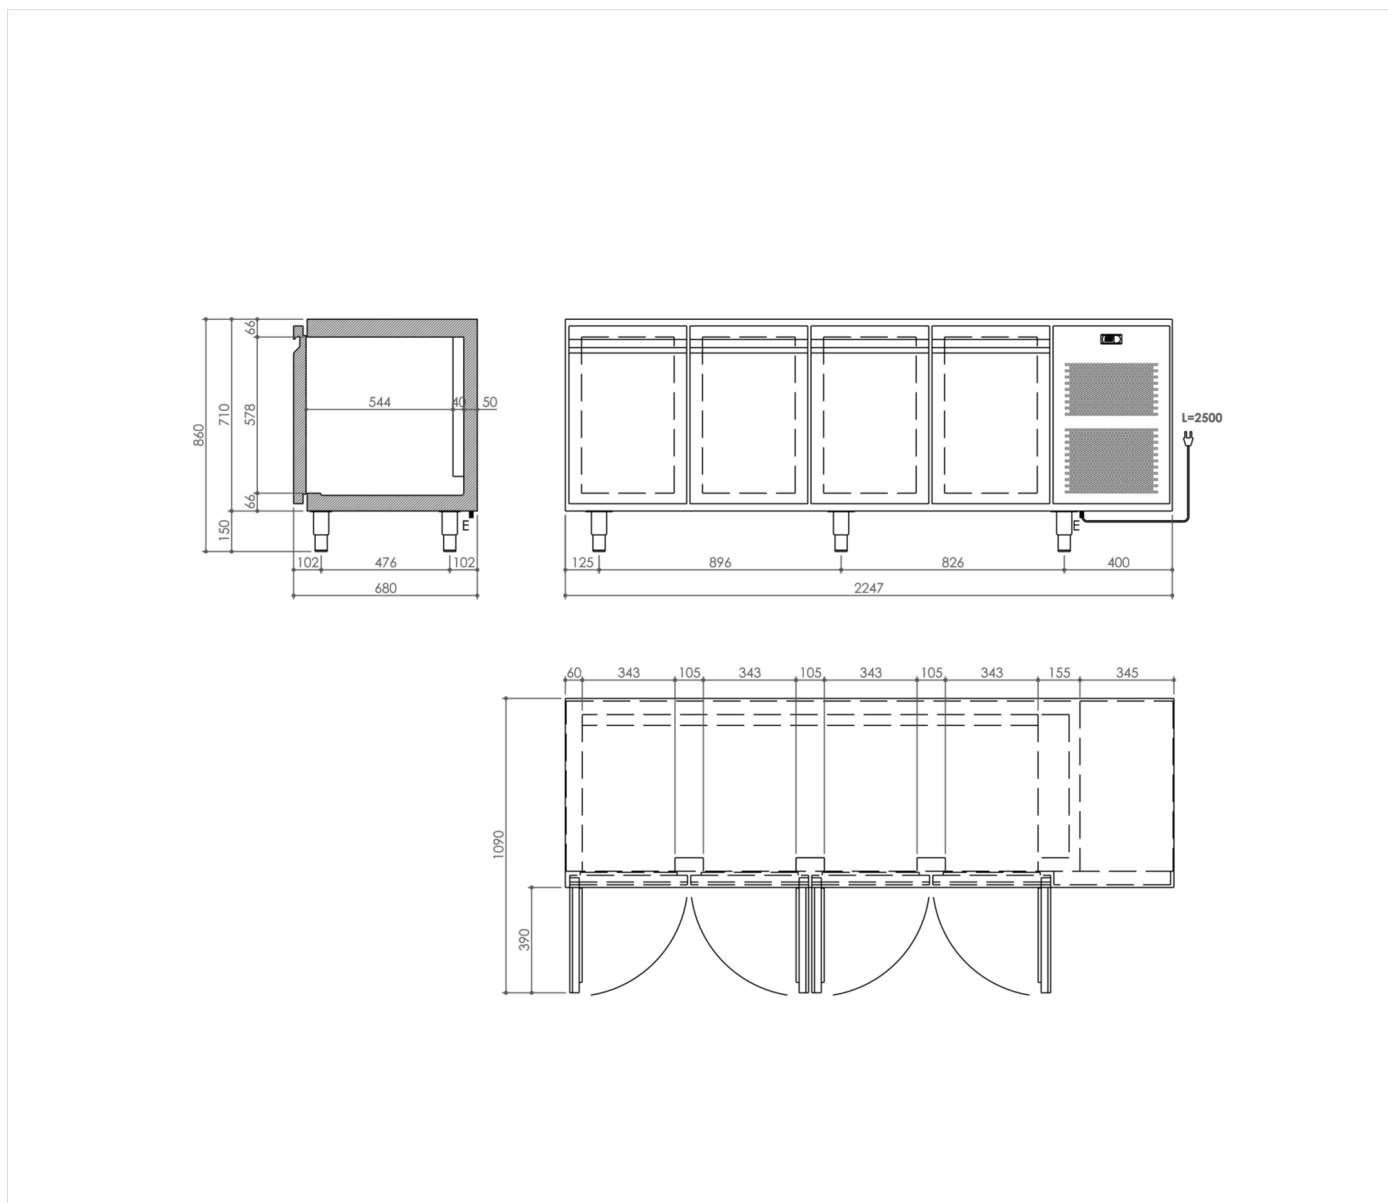

GAMME	CODE	MODÈLE	FONCTION
Tables Refrigerées	MACROOOO52I	TRT4PBTSP	Tables Refrigerées MI

ARTICLE

Table réfrigérée MI 4 portes -10 - 20°C sans dessus

DONNÉES TECHNIQUES D'INSTALLATION

(E) Raccordement électrique: **VAC230 50Hz**
Type de fiche électrique: **avec câble et fiche Schuko**