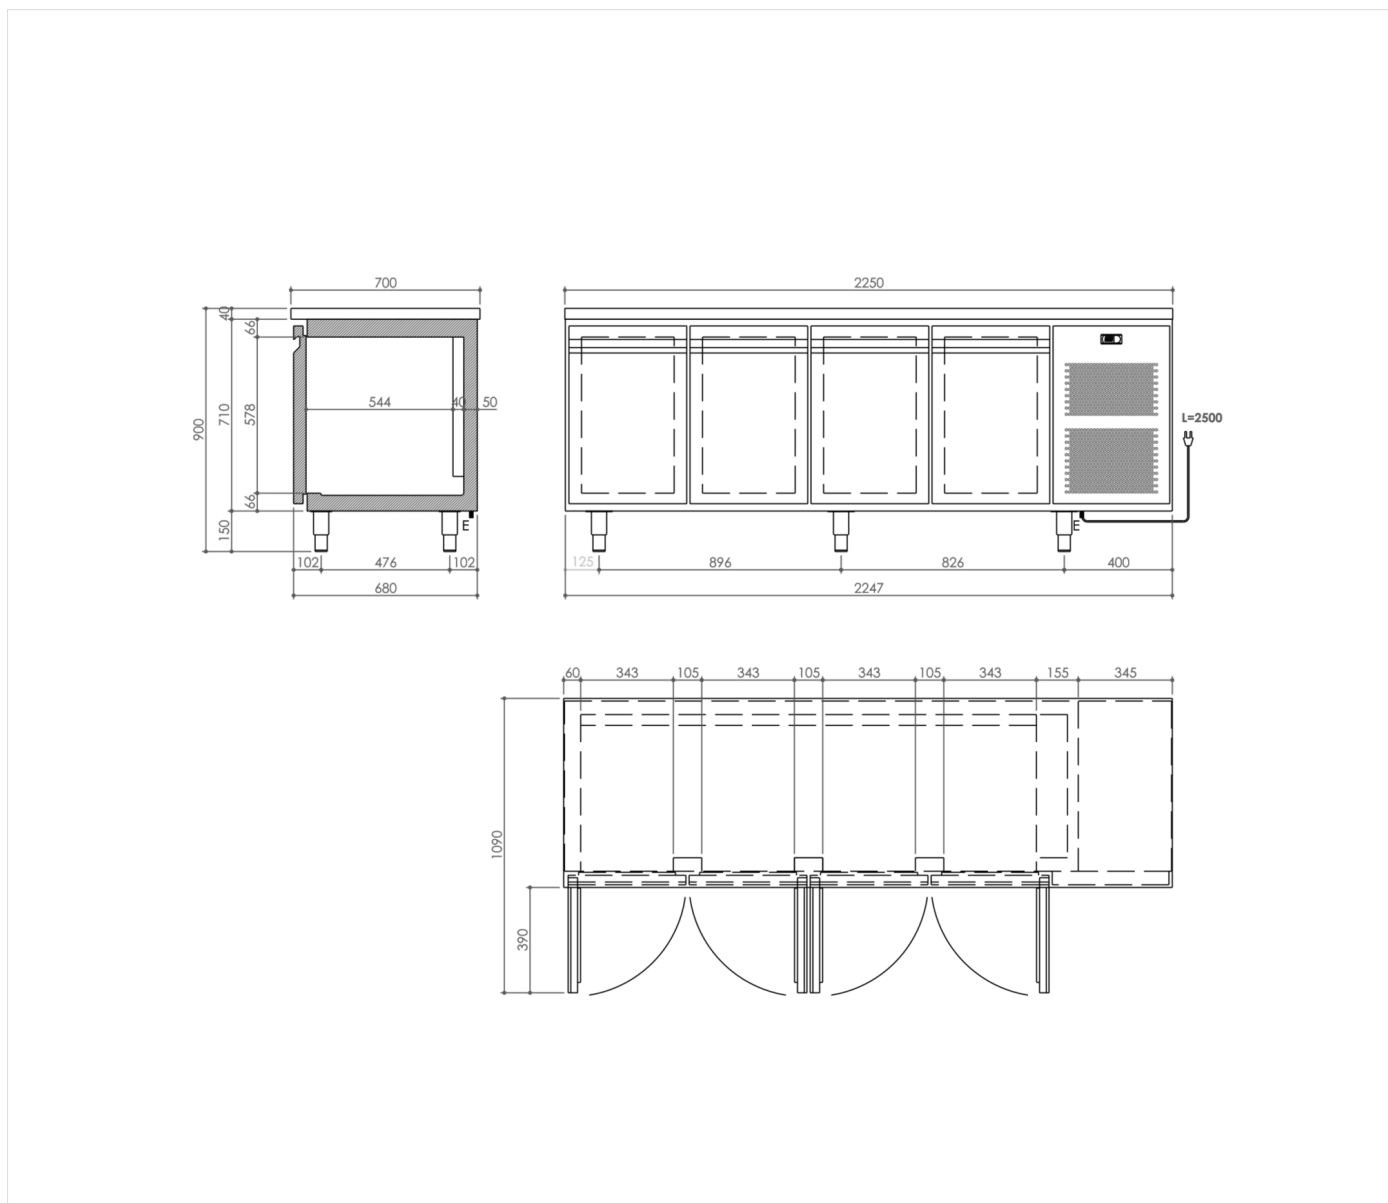

GAMME	CODE	MODÈLE	FONCTION
Tables Refrigerées	MACROOOO53I	TRT4PBTCP	Tables Refrigerées MI

ARTICLE

Table réfrigérée MI 4 portes -10 - 20°C sans dossier

GAMME	CODE	MODÈLE	FONCTION
Tables Refrigerées	MACROOOO53I	TRT4PBTCP	Tables Refrigerées MI

ARTICLE

Table réfrigérée MI 4 portes -10 - 20°C sans dossier

DONNÉES TECHNIQUES

RANGE:	-20/-10°C
LARGEUR (mm):	2250
PROFONDEUR (mm):	700
HAUTEUR (mm):	890
POIDS (Kg):	239
VOLUME (m ³):	1.79
PUISSANCE ÉLECTRIQUE (kW):	0.87
TENSION (V):	VAC230
FREQUENCE (Hz):	50Hz
DIM. INTERNES (mm):	1687x530x580(h) mm
MATÉRIAU EXTÉRIEUR:	304
MATÉRIAU INTERNE:	304
CAPACITE' BRUTE (L):	519
MODE DE FONCTIONNEMENT:	Ventile
PORTES:	4 Portes
EQUIPEMENT STANDARD:	1 Grille Plastifiée GNI/1 pour porte.
TYPE DE DÉGIVRAGES:	Gaz chaude
PUISSANCE FRIGORIFIQUE:	600
CLASSE ÉNERGÉTIQUE: D	TYPE DE GAZ: R290 / 3
QUANTITÉ DE RÉFRIGÉRANT (g):	120
NIVEAU DE BRUIT:	59
ÉNERGIE PAR ANNÉE:	3621
CLASSE CLIMATIQUE:	5 +40°C 40%

DESCRIPTION

GAMME	CODE	MODÈLE	FONCTION
Tables Refrigerees	MACROOOO53I	TRT4PBTCP	Tables Refrigerees MI

ARTICLE

Table réfrigérée MI 4 portes -10 - 20°C sans dossier

DONNÉES TECHNIQUES D'INSTALLATION

(E) Raccordement électrique:	VAC230 50Hz
Type de fiche électrique:	avec câble et fiche Schuko