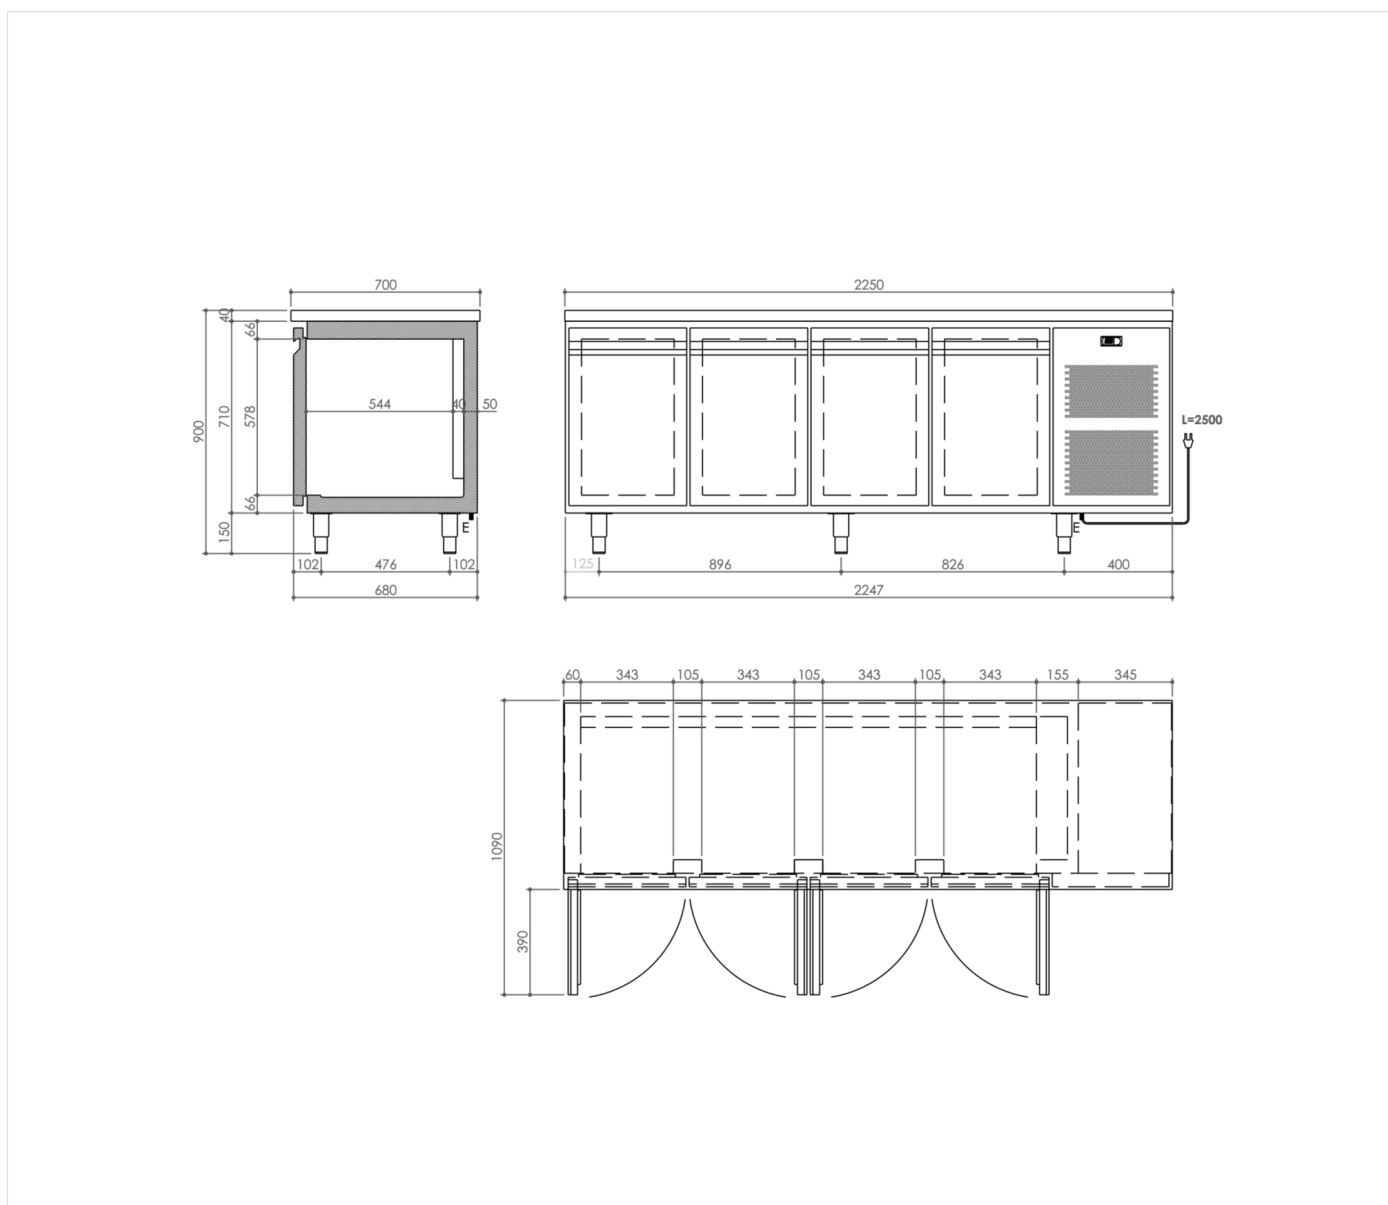

GAMA	CÓDIGO	MODELO	FUNCIÓN
Mesas Refrigeradas	MACROOOO53I	TRT4PBTCP	Mesas Refrigeradas MI

PRODUCTO

Mesa para congelados MI 4 puertas -10-20°C sin peto

GAMA	CÓDIGO	MODELO	FUNCIÓN
Mesas Refrigeradas	MACROOOO53I	TRT4PBTCP	Mesas Refrigeradas MI

PRODUCTO

Mesa para congelados MI 4 puertas -10-20°C sin peto

DETALLES TÉCNICOS

RANGE:	-20/-10°C		
ANCHO (mm):	2250		
PROFUNDIDAD (mm):	700		
ALTURA (mm):	890		
PESO (Kg):	239		
VOLUMEN (m ³):	1.79		
POTENCIA ELÉCTRICA (kW):	0.87		
VOLTAJE (V):	VAC230		
FRECUENCIA (Hz):	50Hz		
DIM. INTERNAS (mm):	1687x530x580(h) mm		
MATERIAL EXTERIOR:	304		
MATERIAL INTERNO:	304		
CAPACIDAD BRUTA (L):	519		
MODO DE FUNCIONAMIENTO:	Ventilado		
PUERTAS:	4 Puertas		
EQUIPAMIENTO DE SERIE:	1 parrilla plastificada GNI/1 para puerta.		
TIPO DE DESCONGELACIÓN:	Gas caliente		
POTENCIA REFRIGERANTE:	600		
CALIFICACIÓN ENERGÉTICA	D	TIPO DE GAS	R290 / 3
CANTIDAD DE REFRIGERANTE (g):	120		
NIVEL DE RUIDO:	59		
ENERGÍA POR AÑO:	3621		
CLASE CLIMA:	5 + 40°C 40%		

DESCRIPCIÓN

GAMA	CÓDIGO	MODELO	FUNCIÓN
Mesas Refrigeradas	MACROOOO53I	TRT4PBTCP	Mesas Refrigeradas MI

PRODUCTO

Mesa para congelados MI 4 puertas -10-20°C sin peto

DETALLES TÉCNICOS DE INSTALACIÓN

(E) Conexión Eléctrica:	VAC230 50Hz
Tipo de enchufe eléctrico:	con cable y enchufe Schuko