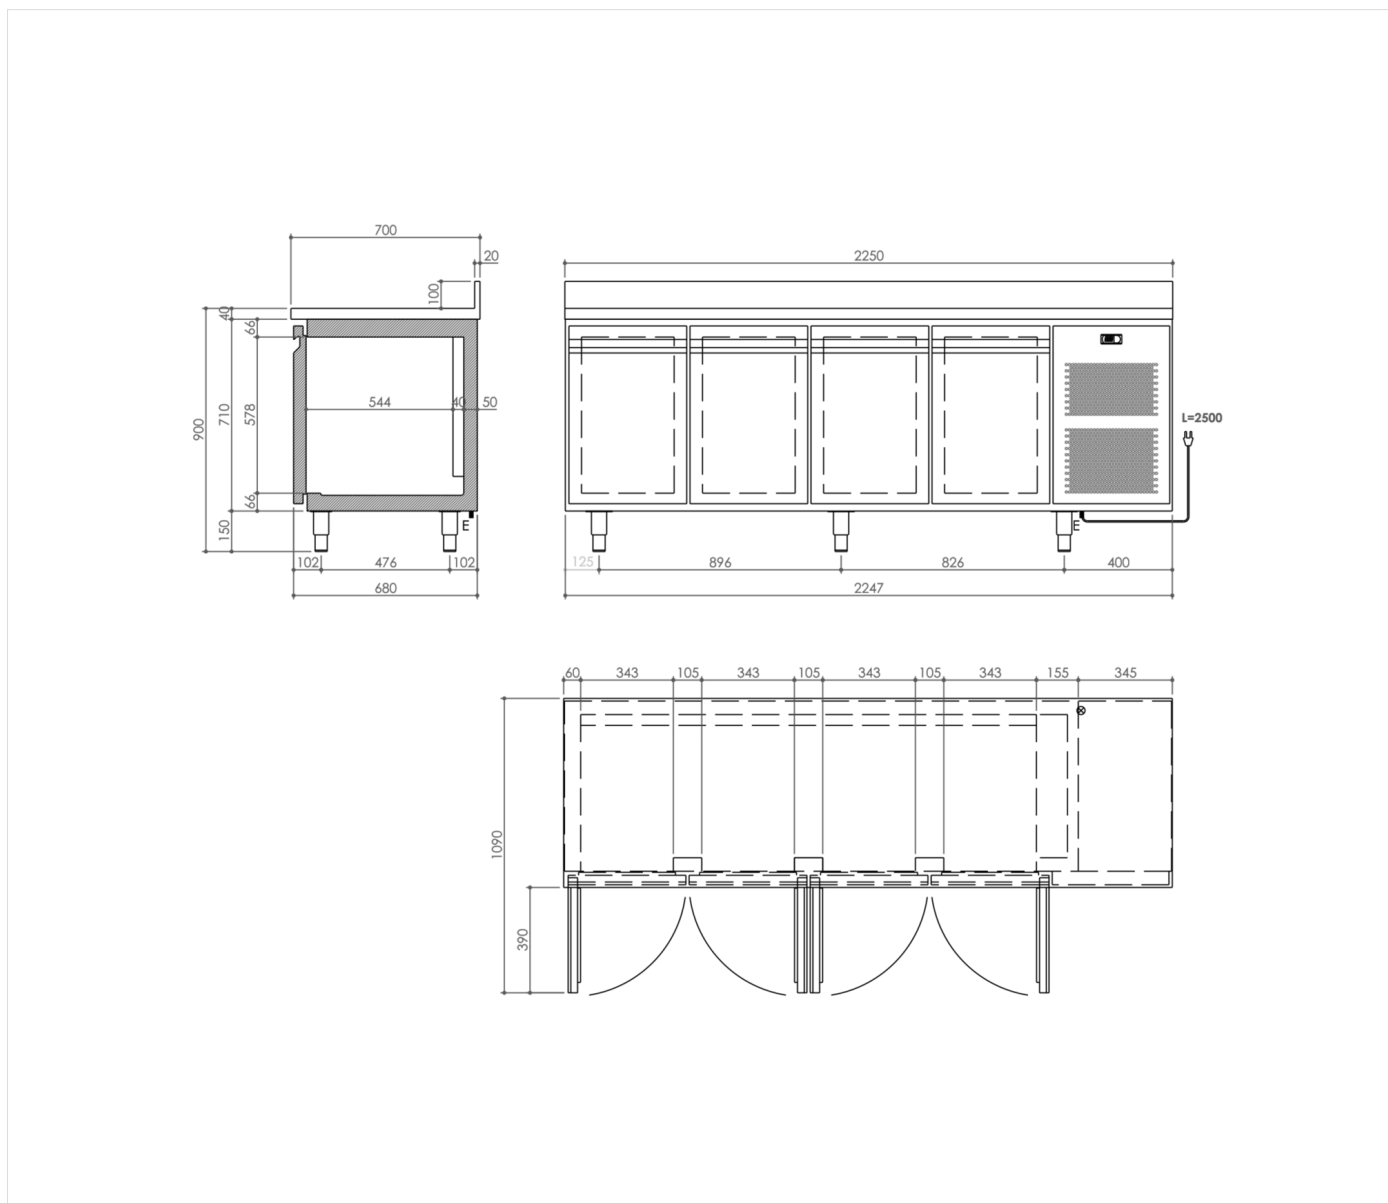

GAMME	CODE	MODÈLE	FONCTION
Tables Refrigerées	MACROOOO54I	TRT4PBTPA	Tables Refrigerées MI

ARTICLE

Table réfrigérée MI 4 portes -10 - 20°C avec dossier

DONNÉES TECHNIQUES

RANGE:	-20/-10°C	
LARGEUR (mm):	2250	
PROFONDEUR (mm):	700	
HAUTEUR (mm):	890	
POIDS (Kg):	242	
VOLUME (m ³):	1.79	
PUISSANCE ÉLECTRIQUE (kW):	0.87	
TENSION (V):	VAC230	
FREQUENCE (Hz):	50Hz	
DIM. INTERNES (mm):	1687x530x580(h) mm	
MATÉRIAU EXTÉRIEUR:	304	
MATÉRIAU INTERNE:	304	
CAPACITE' BRUTE (L):	519	
MODE DE FONCTIONNEMENT:	Ventile	
PORTES:	4 Portes	
EQUIPEMENT STANDARD:	1 Grille Plastifiée GNI/1 pour porte.	
TYPE DE DÉGIVRAGES:	Gaz chaude	
PUISSANCE FRIGORIFIQUE:	600	
CLASSE ÉNERGÉTIQUE:	D	TYPE DE GAZ: R290 / 3
QUANTITÉ DE RÉFRIGÉRANT (g):	120	
NIVEAU DE BRUIT:	59	
ÉNERGIE PAR ANNÉE:	3621	
CLASSE CLIMATIQUE:	5 +40°C 40%	

DESCRIPTION

GAMME	CODE	MODÈLE	FONCTION
Tables Refrigerées	MACROOOO54I	TRT4PBTPA	Tables Refrigerées MI

ARTICLE

Table réfrigérée MI 4 portes -10 - 20°C avec dossier

DONNÉES TECHNIQUES D'INSTALLATION

(E) Raccordement électrique: **VAC230 50Hz**
Type de fiche électrique: **avec câble et fiche Schuko**