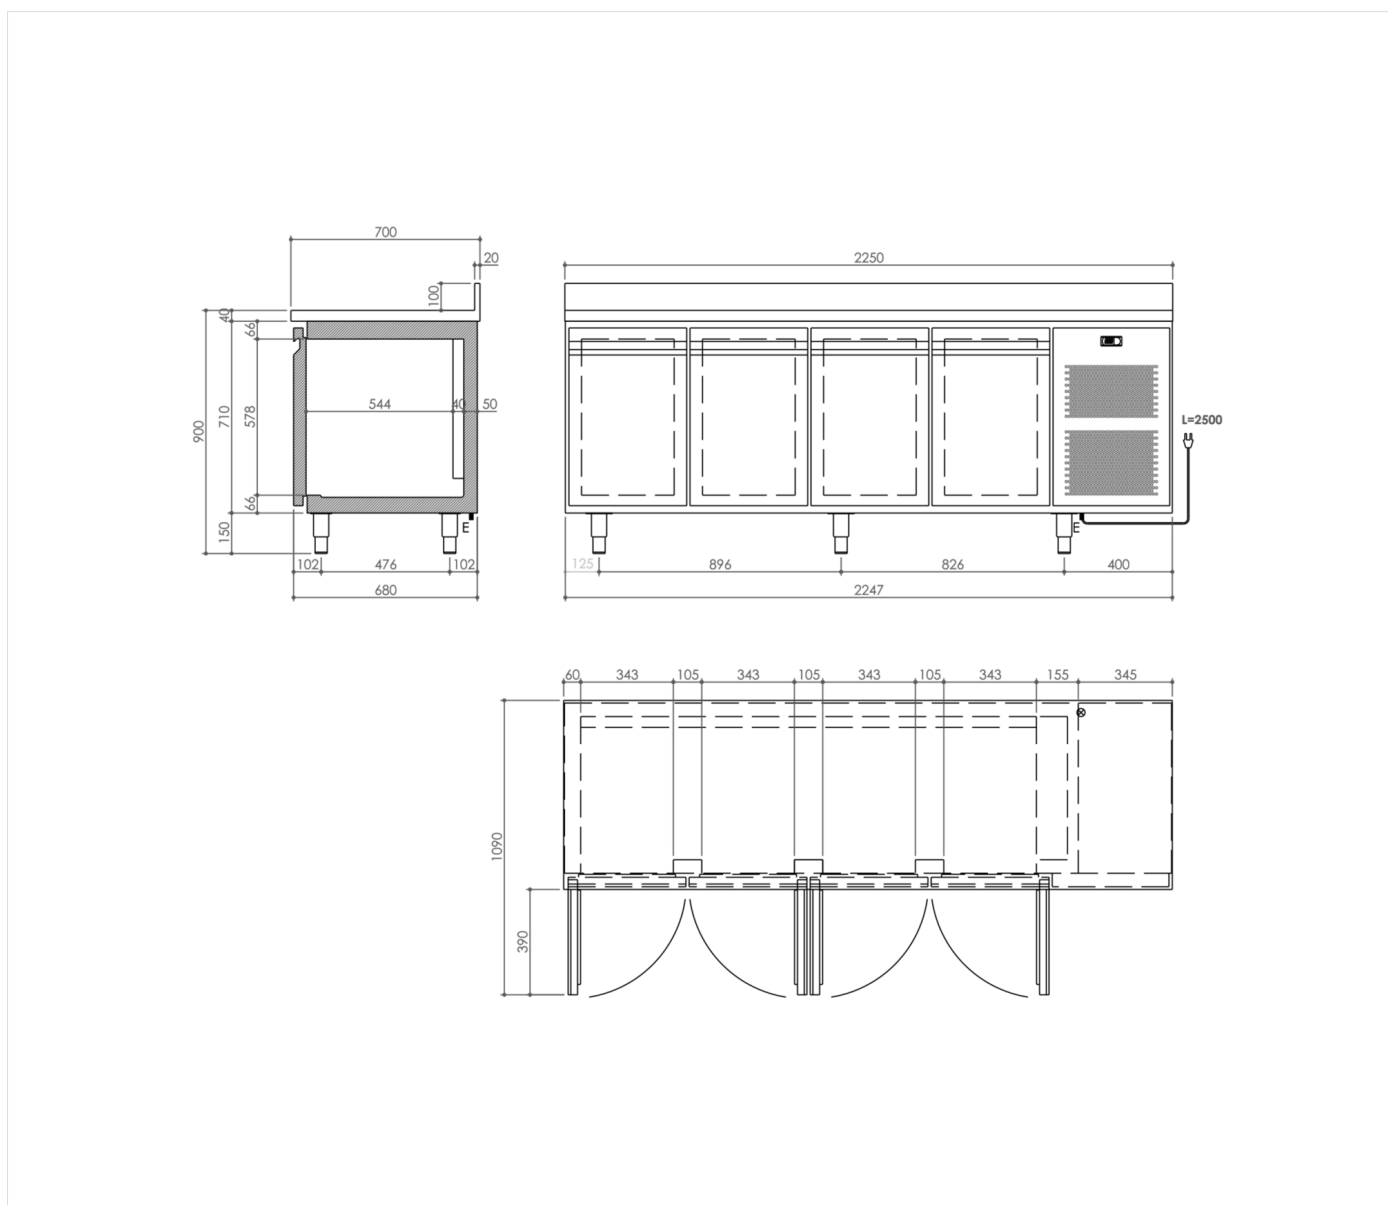

GAMA	CÓDIGO	MODELO	FUNCIÓN
Mesas Refrigeradas	MACROOOO54I	TRT4PBTPA	Mesas Refrigeradas MI

PRODUCTO

Mesa para congelados MI 4 puertas -10-20°C con peto

GAMA	CÓDIGO	MODELO	FUNCIÓN
Mesas Refrigeradas	MACROOOO54I	TRT4PBTPA	Mesas Refrigeradas MI

PRODUCTO

Mesa para congelados MI 4 puertas -10-20°C con peto

DETALLES TÉCNICOS

RANGE:	-20/-10°C		
ANCHO (mm):	2250		
PROFUNDIDAD (mm):	700		
ALTURA (mm):	890		
PESO (Kg):	242		
VOLUMEN (m ³):	1.79		
POTENCIA ELÉCTRICA (kW):	0.87		
VOLTAJE (V):	VAC230		
FRECUENCIA (Hz):	50Hz		
DIM. INTERNAS (mm):	1687x530x580(h) mm		
MATERIAL EXTERIOR:	304		
MATERIAL INTERNO:	304		
CAPACIDAD BRUTA (L):	519		
MODO DE FUNCIONAMIENTO:	Ventilado		
PUERTAS:	4 Puertas		
EQUIPAMIENTO DE SERIE:	1 parrilla plastificada GNI/1 para puerta.		
TIPO DE DESCONGELACIÓN:	Gas caliente		
POTENCIA REFRIGERANTE:	600		
CALIFICACIÓN ENERGÉTICA	D	TIPO DE GAS	R290 / 3
CANTIDAD DE REFRIGERANTE (g):	120		
NIVEL DE RUIDO:	59		
ENERGÍA POR AÑO:	3621		
CLASE CLIMA:	5 +40°C 40%		

DESCRIPCIÓN

GAMA	CÓDIGO	MODELO	FUNCIÓN
Mesas Refrigeradas	MACROOOO54I	TRT4PBTPA	Mesas Refrigeradas MI

PRODUCTO

Mesa para congelados MI 4 puertas -10-20°C con peto

DETALLES TÉCNICOS DE INSTALACIÓN

(E) Conexión Eléctrica:	VAC230 50Hz
Tipo de enchufe eléctrico:	con cable y enchufe Schuko