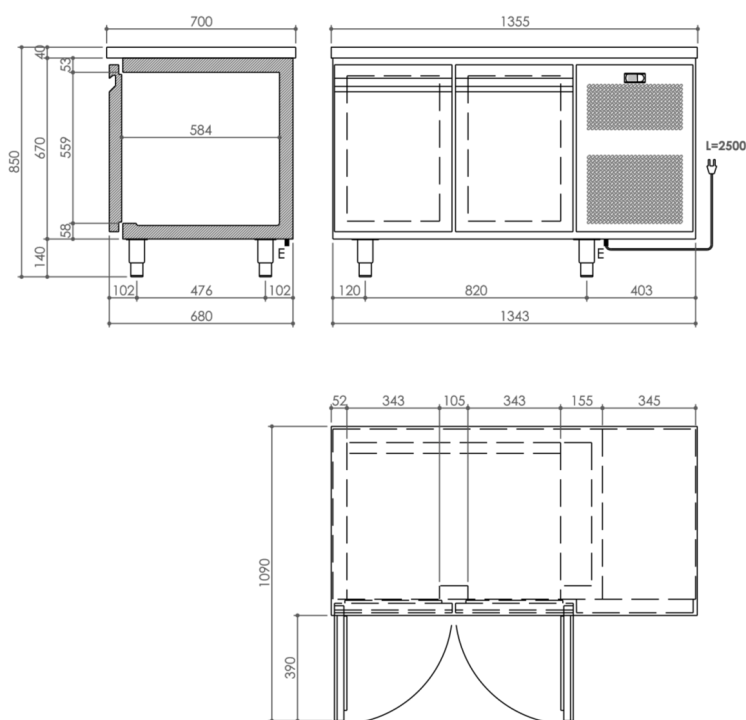

SERIE	ARTIKELNUMMER	MODELL	FUNKTION
Kühlische	MACROOOOO90	TRE2PBTCP	Kühlische MO

PRODUKT

Tiefkühlisch MO -10-20°C 2 Türen mit Arbeitsplatte

INSTALLATIONSANGABEN

(E) Elektroanschluss:

VAC230 50Hz

Typ des Steckers: