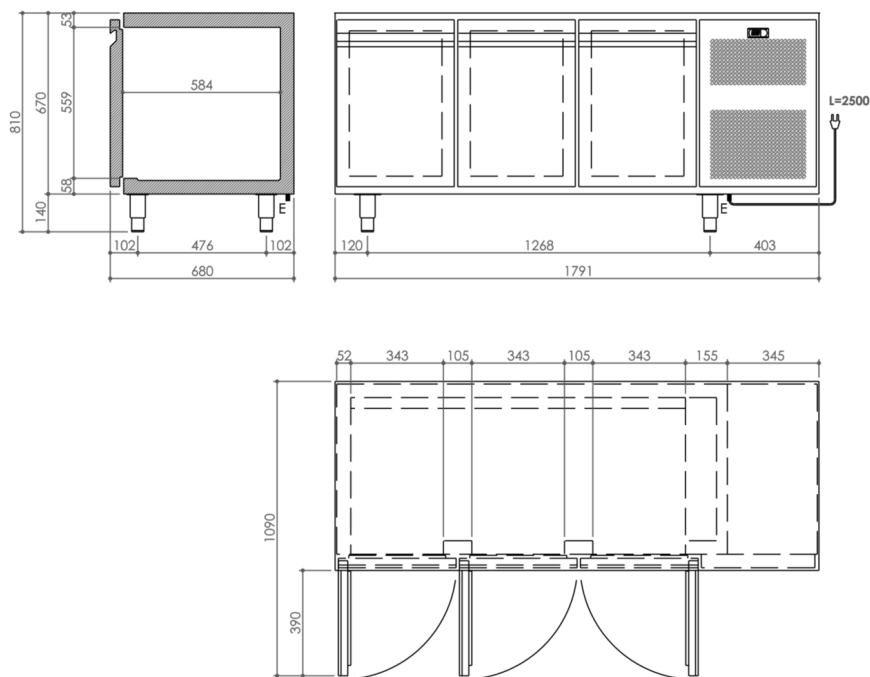

SERIE	ARTIKELNUMMER	MODELL	FUNKTION
Kühltische	MACROOOOIIIO	TRE3PTNSP	Kühltische MO

PRODUKT

Kühltisch MO O+10°C 3 Türen ohne Arbeitsplatte

INSTALLATIONSANGABEN

(E) Elektroanschluss:	VAC230 50Hz
Typ des Steckers:	mit Kabel und Schuko-Stecker