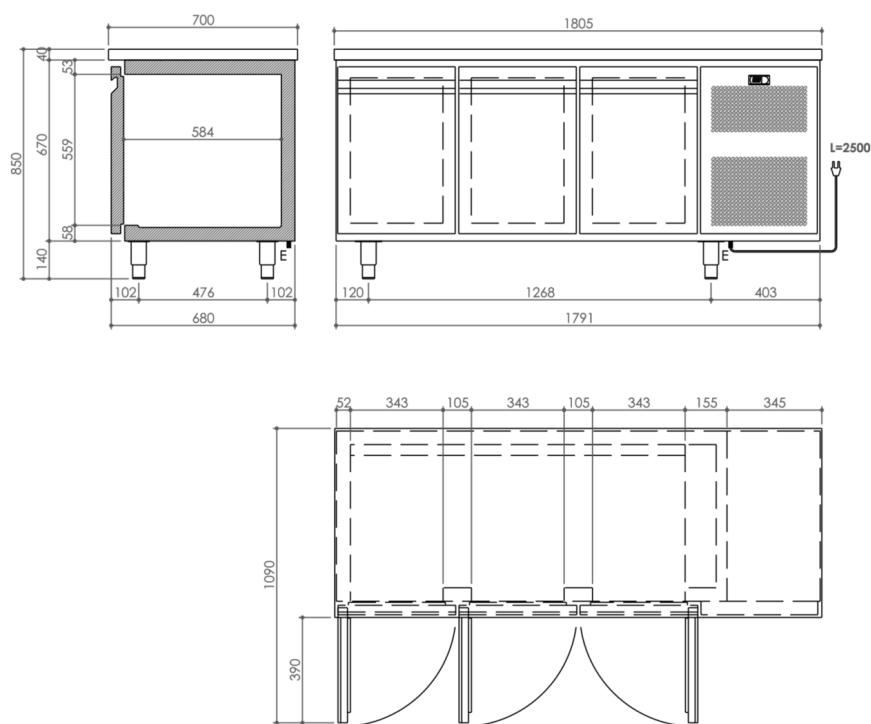

PRODUCTO
Mesa de refrigeración MO 3 puertas 0+10°C sin peto

DETALLES TÉCNICOS

RANGE:	0/+10°C	
ANCHO (mm):	1805	
PROFUNDIDAD (mm):	700	
ALTURA (mm):	850	
PESO (Kg):	192	
VOLUMEN (m ³):	1.22	
POTENCIA ELÉCTRICA (kW):	0.235	
VOLTAJE (V):	VAC230	
FRECUENCIA (Hz):	50Hz	
DIM. INTERNAS (mm):	1239x530x540(h) mm	
MATERIAL EXTERIOR:	304	
MATERIAL INTERNO:	304	
CAPACIDAD BRUTA (L):	355	
MODO DE FUNCIONAMIENTO:	Ventilado	
PUERTAS:	3 Puertas	
EQUIPAMIENTO DE SERIE:	1 parrilla plastificada GNI/I para puerta.	
TIPO DE DESCONGELACIÓN:	Gas caliente	
POTENCIA REFRIGERANTE:	380	
CALIFICACIÓN ENERGÉTICA	B	TIPO DE GAS R290 / 3
CANTIDAD DE REFRIGERANTE (g):	80	
NIVEL DE RUIDO:	51	
ENERGÍA POR AÑO:	827	
CLASE CLIMA:	5 +40°C 40%	

DESCRIPCIÓN

Estructura monocasco H=670mm. de acero inoxidable AISI 304 . Con encimera. Acabado exterior satinado scotch-brite. Espesor de aislamiento de 50 mm para el cuerpo y 50 mm para las puertas con espuma de alta densidad (40 kg/mc). Atrás externo en chapa galvanizado, AISI 304 Scotch-brite acero inoxidable opcional. Pies de acero inoxidable ajustable H 140/230 mm. Célula con esquinas redondeadas para una mejor limpieza interna. Puertas con autocerrado con bloqueo a 95 °. Guarnición y cajones magnéticos fácilmente reemplazables. Unidad de refrigerante monobloc. Desconocimiento automático y evaporación automática del agua de condensado. Mangos ergonómicos. Fuente de alimentación estándar de 230V/50Hz. . Suministrado con 3 rejillas Gn I/I en acero plastificado. R290 Gas refrigerante. Clase de energía B (827 kWh/año)

GAMA	CÓDIGO	MODELO	FUNCIÓN
Mesas Refrigeradas	MACROOOO120	TRE3PTNCP	Mesas Refrigeradas MO

PRODUCTO

Mesa de refrigeración MO 3 puertas O+10°C sin peto

DETALLES TÉCNICOS DE INSTALACIÓN

(E) Conexión Eléctrica: