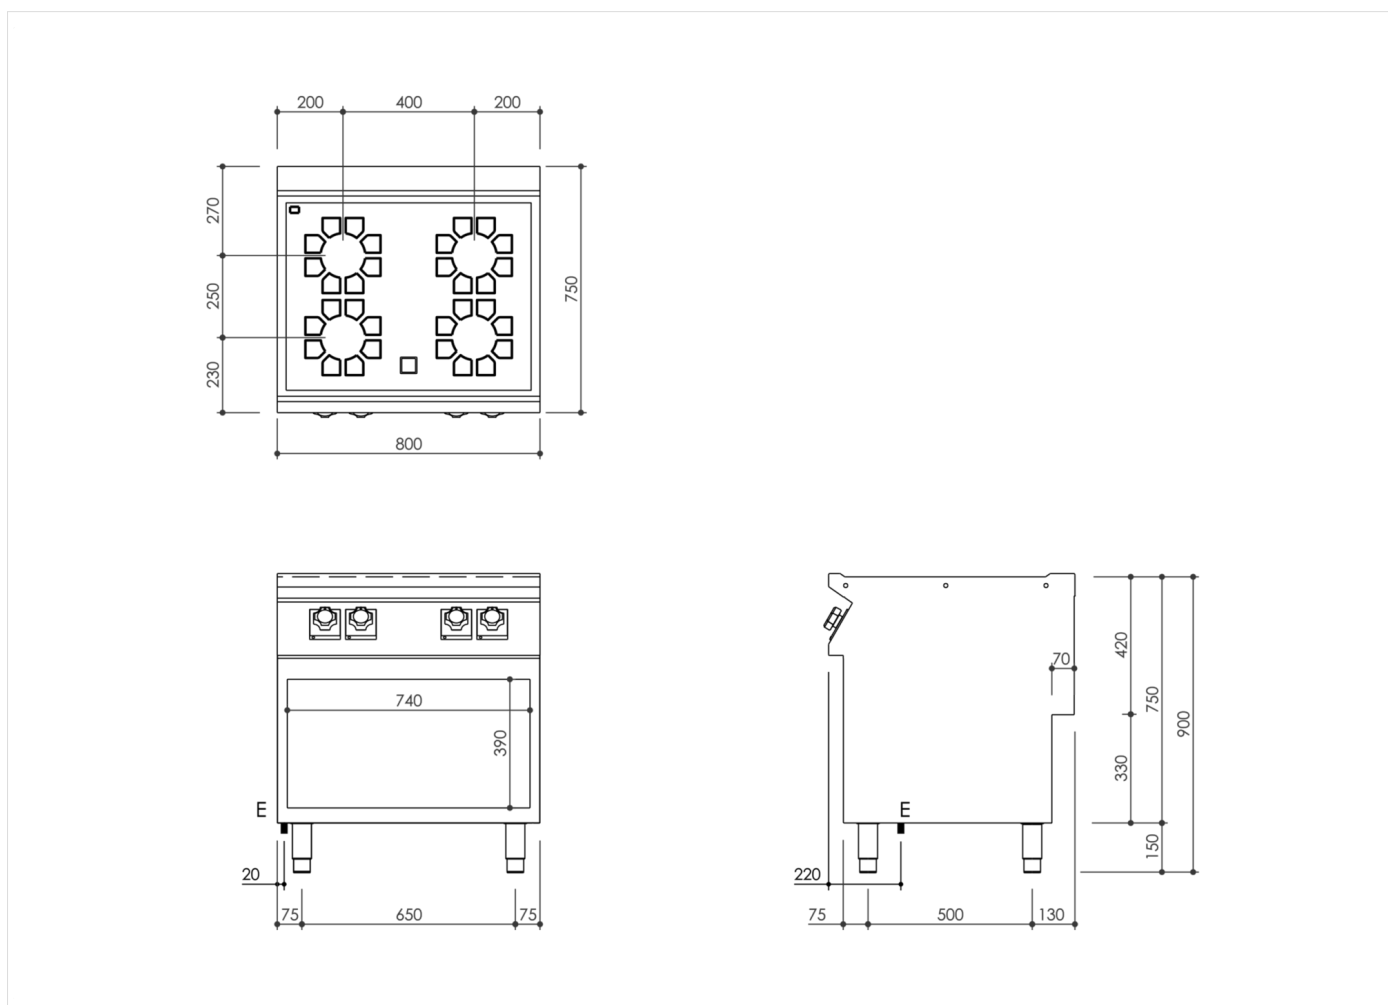

| SERIE   | ARTIKELNUMMER | MODELL | FUNKTION       |
|---------|---------------|--------|----------------|
| MI - 70 | MAMCOOOO520   | CI78EG | Induktionsherd |

PRODUKT

**Induktionsherd 4 Zonen auf Unterbau offen**

**INSTALLATIONSANGABEN**

(E) Elektroanschluss: VAC400-3 50/60Hz