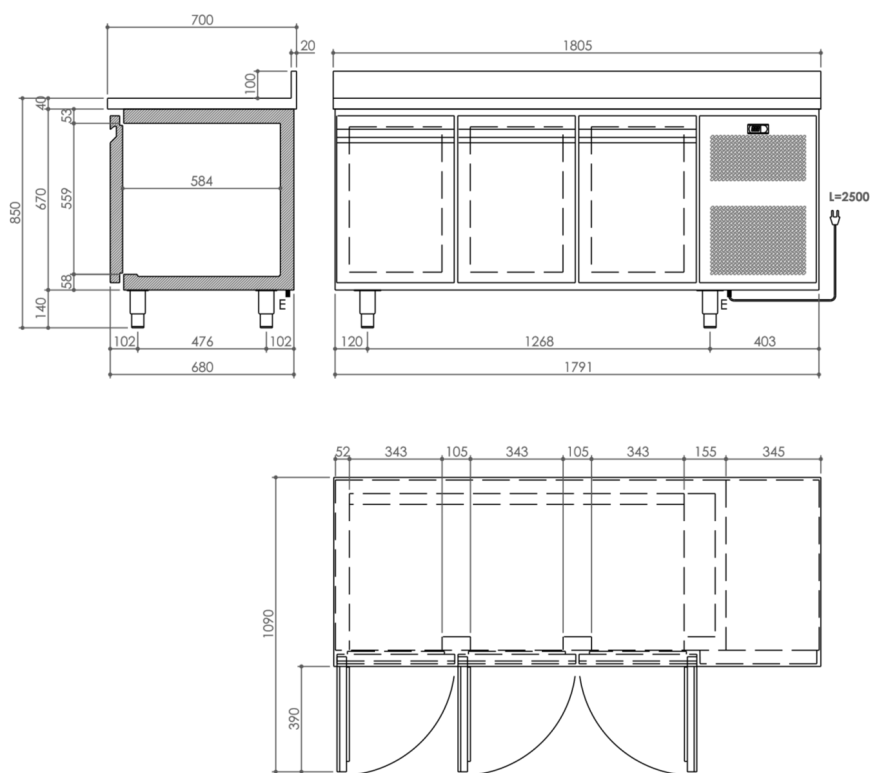

GAMMA	CODICE	MODELLO	FUNZIONE
Tavoli Refrigerati	MACROOOO130	TRE3PTNPA	Tavoli Refrigerati MO

PRODOTTO

**Tavolo refrigerato MO 3 porte 0+10°C con alzatina**

GAMMA	CODICE	MODELLO	FUNZIONE
Tavoli Refrigerati	MACROOOOI3O	TRE3PTNPA	Tavoli Refrigerati MO

PRODOTTO

**Tavolo refrigerato MO 3 porte O+10°C con alzatina**