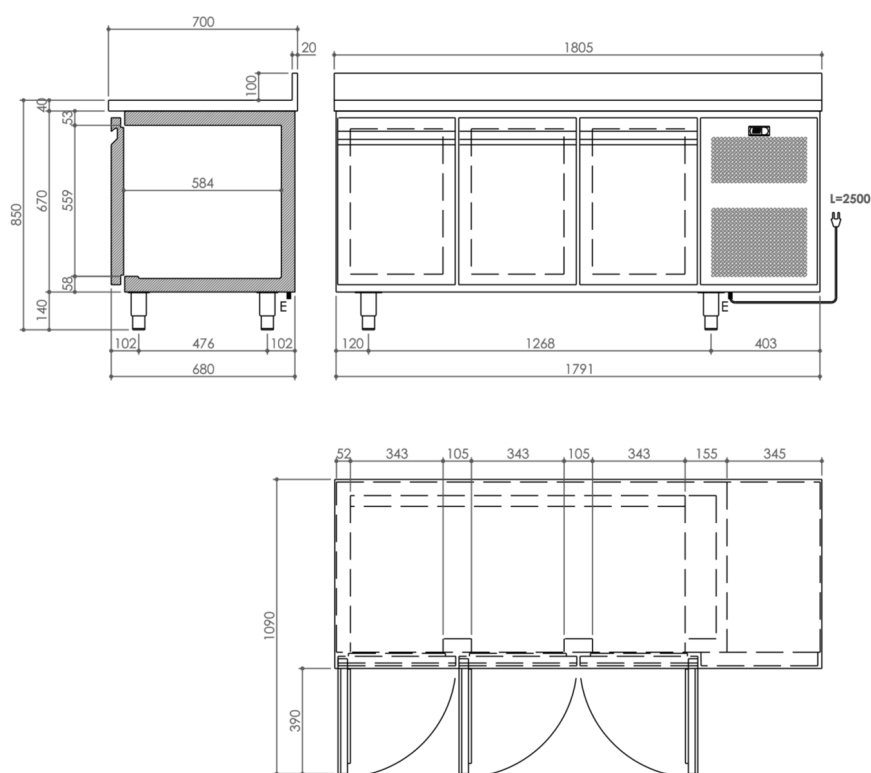

PRODUCTO

Mesa de refrigeración MO 3 puertas 0+10°C con peto

DETALLES TÉCNICOS

RANGE:	0/+10°C		
ANCHO (mm):	1805		
PROFUNDIDAD (mm):	700		
ALTURA (mm):	850		
PESO (Kg):	195		
VOLUMEN (m ³):	1.22		
POTENCIA ELÉCTRICA (kW):	0.235		
VOLTAJE (V):	VAC230		
FRECUENCIA (Hz):	50Hz		
DIM. INTERNAS (mm):	1239x530x540(h) mm		
MATERIAL EXTERIOR:	304		
MATERIAL INTERNO:	304		
CAPACIDAD BRUTA (L):	355		
MODO DE FUNCIONAMIENTO:	Ventilado		
PUERTAS:	3 Puertas		
EQUIPAMIENTO DE SERIE:	1 parrilla plastificada GNI/I para puerta.		
TIPO DE DESCONGELACIÓN:	Gas caliente		
POTENCIA REFRIGERANTE:	380		
CALIFICACIÓN ENERGÉTICA	B	TIPO DE GAS	R290 / 3
CANTIDAD DE REFRIGERANTE (g):	80		
NIVEL DE RUIDO:	51		
ENERGÍA POR AÑO:	827		
CLASE CLIMA:	5 + 40°C 40%		

DESCRIPCIÓN

Estructura monocasco H=670mm. de acero inoxidable AISI 304 . Con encimera y peto. Acabado exterior satinado scotch-brite. Espesor de aislamiento de 50 mm para el cuerpo y 50 mm para las puertas con espuma de alta densidad (40 kg/mc). Atrás externo en chapa galvanizado, AISI 304 Scotch-brite acero inoxidable opcional. Pies de acero inoxidable ajustable H 140/230 mm. Célula con esquinas redondeadas para una mejor limpieza interna. Puertas con autocerrado con bloqueo a 95 °. Guarnición y cajones magnéticos fácilmente reemplazables. Unidad de refrigerante monobloc. Desconocimiento automático y evaporación automática del agua de condensado. Mangos ergonómicos. Fuente de alimentación estándar de 230V/50Hz. . Suministrado con 3 rejillas Gn I/I en acero plastificado. R290 Gas refrigerante. Clase de energía B (827 kWh/año)

GAMA	CÓDIGO	MODELO	FUNCIÓN
Mesas Refrigeradas	MACROOOOI3O	TRE3PTNPA	Mesas Refrigeradas MO

PRODUCTO

Mesa de refrigeración MO 3 puertas O+10°C con peto

DETALLES TÉCNICOS DE INSTALACIÓN

(E) Conexión Eléctrica: