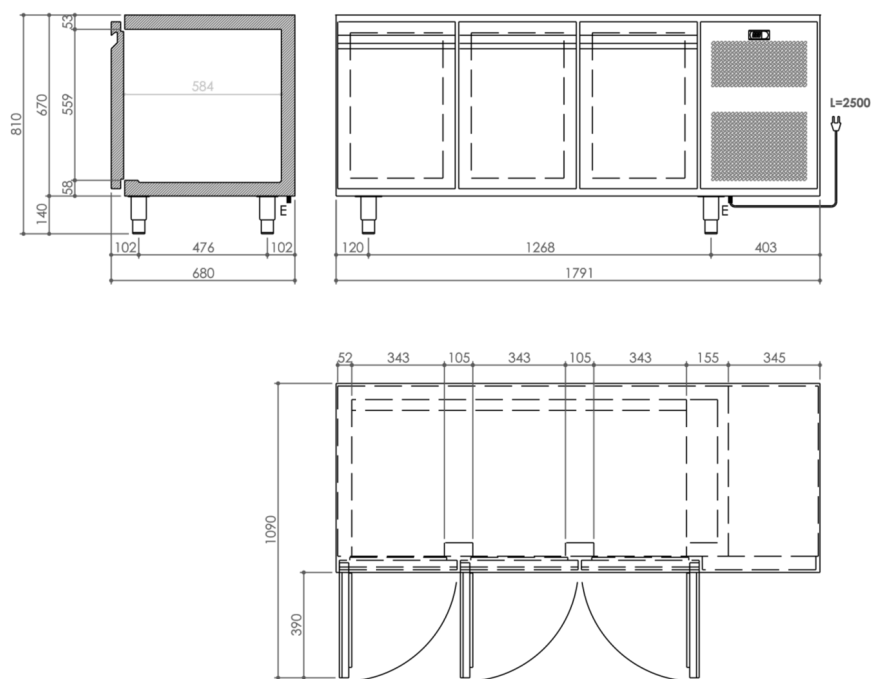

SERIE	ARTIKELNUMMER	MODELL	FUNKTION
Kühlische	MACROOOOI40	TRE3PBTSP	Kühlische MO

PRODUKT

Tiefkühlisch MO -10-20°C 3 Türen ohne Arbeitsplatte

INSTALLATIONSANGABEN

(E) Elektroanschluss:	VAC230 50Hz
Typ des Steckers:	mit Kabel und Schuko-Stecker