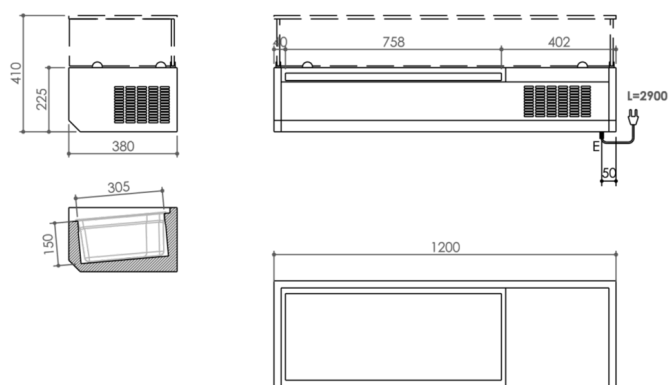

SERIE	ARTIKELNUMMER	MODELL	FUNKTION
Ergänzende Kühlung	MACROOOO9II	MVRI238SV	Kühlvitrienen

PRODUKT
Kühlvitrine 1200 ohne Glas

INSTALLATIONSANGABEN

(E) Elektroanschluss:	VAC230 50Hz
Typ des Steckers:	mit Kabel und Schuko-Stecker