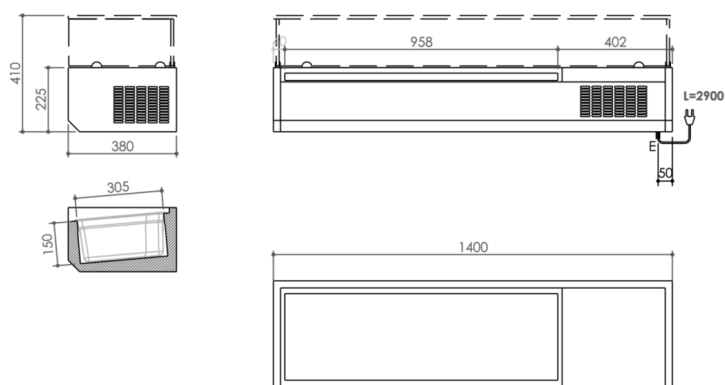

SERIE	ARTIKELNUMMER	MODELL	FUNKTION
Ergänzende Kühlung	MACROOOO92I	MVRI438SV	Kühlvitrienen

PRODUKT
Kühlvitrine 1400 ohne Glas

INSTALLATIONSANGABEN

(E) Elektroanschluss:	VAC230 50Hz
Typ des Steckers:	mit Kabel und Schuko-Stecker