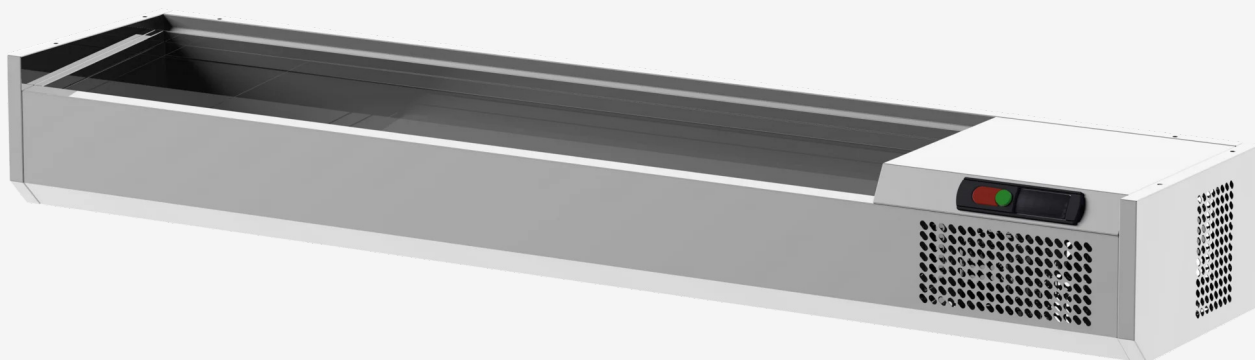

GAMME	CODE	MODÈLE	FONCTION
Réfrigération complémentaire	MACRO000941	MVR1838SV	Vitrines Réfrigérées

ARTICLE

Vitrine réfrigérée 1800 sans verre

GAMME	CODE	MODÈLE	FONCTION
Réfrigération complémentaire	MACRO00094I	MVR1838SV	Vitrines Réfrigérées

ARTICLE

Vitrine réfrigérée 1800 sans verre

DONNÉES TECHNIQUES D'INSTALLATION

(E) Raccordement électrique:	VAC230 50Hz
Type de fiche électrique:	avec câble et fiche Schuko