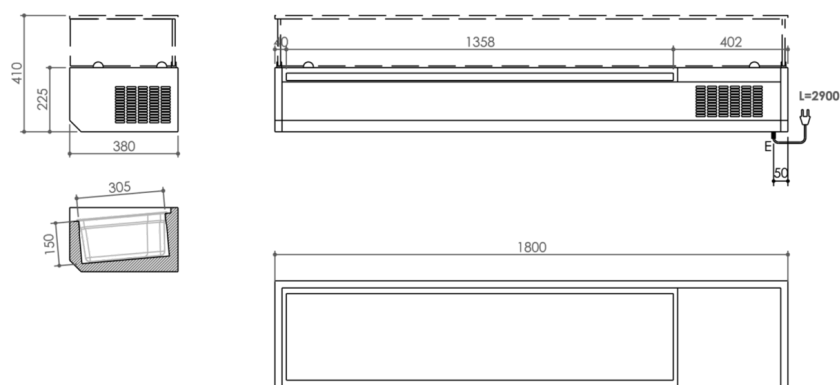

GAMME	CODE	MODÈLE	FONCTION
Réfrigération complémentaire	MACRO000941	MVR1838SV	Vitrines Réfrigérées

ARTICLE

Vitrine réfrigérée 1800 sans verre

GAMME	CODE	MODÈLE	FONCTION
Réfrigération complémentaire	MACRO00094I	MVR1838SV	Vitrines Réfrigérées

ARTICLE

Vitrine réfrigérée 1800 sans verre

DONNÉES TECHNIQUES D'INSTALLATION

(E) Raccordement électrique:	VAC230 50Hz
Type de fiche électrique:	avec câble et fiche Schuko