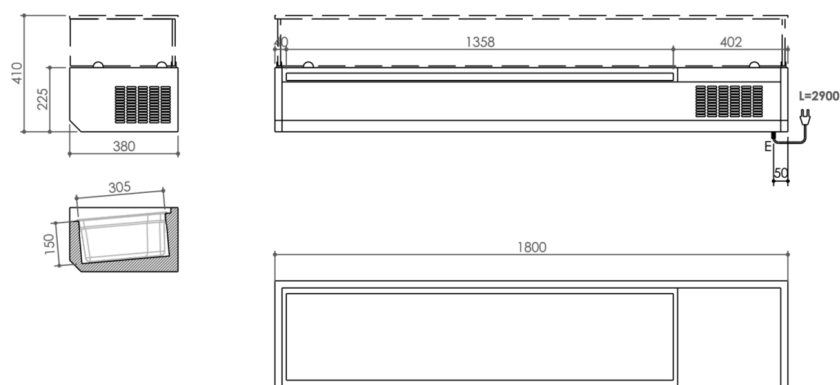

SERIE	ARTIKELNUMMER	MODELL	FUNKTION
Ergänzende Kühlung	MACROOOO94I	MVRI838SV	Kühlvitrienen

PRODUKT
Kühlvitrine 1800 ohne Glas

INSTALLATIONSANGABEN

(E) Elektroanschluss:	VAC230 50Hz
Typ des Steckers:	mit Kabel und Schuko-Stecker