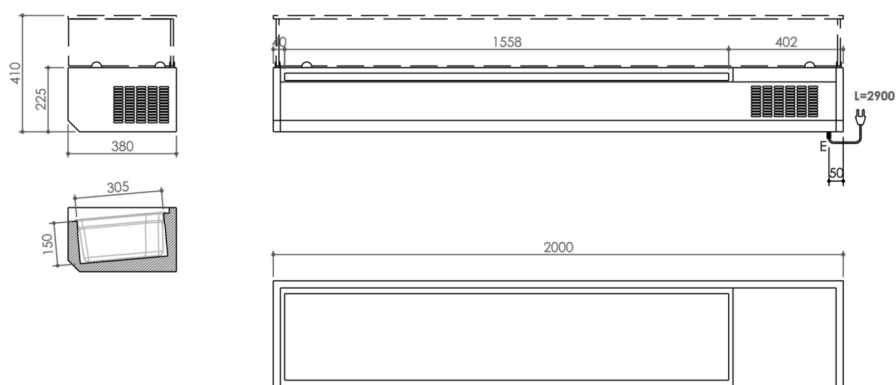

SERIE	ARTIKELNUMMER	MODELL	FUNKTION
Ergänzende Kühlung	MACROOOO95I	MVR2O38SV	Kühlvitrienen

PRODUKT
Kühlvitrine 2000 ohne Glas

TECHNISCHE DATEN

RANGE:	0° +15°C
BREITE (mm):	2000
TIEFE (mm):	380
HÖHE (mm):	225
GEWICHT (Kg):	85
VOLUMEN (m ³):	0.37
GESAMT-WATT (kW):	0.22
NETZSPANNUNG (V):	VAC230
FREQUENZ (Hz):	50Hz
INNENABMESSUNGEN (mm):	1558x305x150(h)
AUSSENATERIAL:	304
INNENMATERIAL:	304
BRUTTOVOLUMEN (L):	71
BETRIEBSMODUS:	Stille Kühlung
KÄLTELEISTUNG:	250
GASART:	R290
KÄLTEMITTELMENGE (g):	110
KLIMA CLASSE:	32°C

BESCHREIBUNG

Diese Geräte ergänzen nicht nur die Funktion eines Pizzatisches, sondern können auch allein verwendet werden, indem sie über den Vorbereitungstischen mit Füßen, Wandhalterungen oder Aufsätzen befestigt werden. Sie sind in der Tiefe 32 oder 38 cm erhältlich. Sie können ohne sowie mit Glasscheiben, kantig oder rund, und können mit verschiedenen GN-Schalenkombinationen aus Edelstahl sowie Polycarbonat eingerichtet werden. Das Edelstahlbecken ist außen mit Scotch-Brite-Satinierung veredelt. Die Isolierung besteht aus hochdichtem Polyurethanschaum (40 kg/m³).

SERIE	ARTIKELNUMMER	MODELL	FUNKTION
Ergänzende Kühlung	MACROOOO95I	MVR2O38SV	Kühlvitrienen

PRODUKT
Kühlvitrine 2000 ohne Glas

INSTALLATIONSANGABEN

(E) Elektroanschluss:	VAC230 50Hz
Typ des Steckers:	mit Kabel und Schuko-Stecker